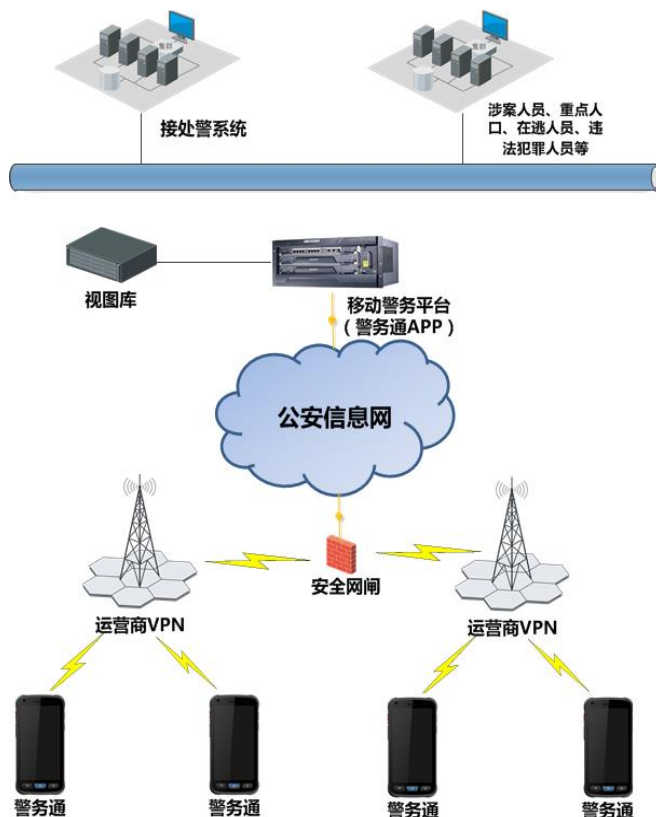

DS-6202HL/GLE

移动警务终端(警务通)

产品简介

海康威视移动警务终端是依托于专业移动智能技术，能满足一线警务人员日常勤务，处警管理，数据采集，巡逻盘查，信息登记的需求，针对公安、交通、城管、司法等行业开发的警用一体化掌上业务终端。

可实现扁平化指挥调度，建立覆盖各部门、各警种的指挥体系，确保警令畅通，有效掌握防区动态情况，通过数据来量化民警工作情况，有效提升防控效能，减轻民警携装负担，提高现场信息采集、核查效率，提高现场抓获率，建立科学的巡防勤务考核机制，增强一线民警工作主动性

功能特性

- **网络：**4G 全网通，双卡双待
- **应用：**可内嵌警务通专用 APP
- **显示屏：**5.5 英寸高清 1920*1080，阳光可视屏，支持手套操作
- **处理器：**八核 ARM Cortex-A53 架构，2G RAM
- **存储：**内置 32G 存储
- **相机：**后置 1300 万像素 OIS 光学防抖相机，前置 500 万相机
- **定位：**支持 GPS，GLONASS 和北斗定位
- **扩展性：**提供接口，与二代证读卡器、肩咪摄像机等外设的连接。
- **三防等级：**IP67，防水、防尘、防摔，适合全天候野外作业。
- **对讲：**配合肩咪摄像机可支持天翼 Chat 对讲功能

实物展示

系统框架

技术参数

基本参数		
1	屏幕尺寸	5.5 英寸
2	设备尺寸	164mm*83.5mm*11.2mm
3	屏幕分辨率	1920*1080、支持多点电容触摸屏，阳光可视，支持手套操作，康宁第三代大猩猩玻璃
4	操作系统	Android OS 5.0
5	CPU 核数	八核
6	CPU 频率	1.5GHz
7	电池类型	锂电池
8	电池容量	3000mAh
9	防护等级	三防等级 IP67
10	网络类型	4G+GSM 双网双待
11	网络制式	适应 GSM/WCDMA/TD-SCDMA/TD-LTE/FDD-LTE/CDMA 网络制式，全网通
12	对讲功能	支持天翼 qChat 对讲功能。
13	内存	RAM (2GB) + EMMC (32GB)
14	扩展储存卡类型	外置存储卡 MicroSD (最大可支持 32G)
15	相机	后置 1300 万像素 OIS 光学防抖相机，前置 500 万相机
16	闪光灯	双 LED
17	定位	支持北斗、GPS、GLONASS
18	蓝牙	BT3.0 HS&EDR2.1
19	耳机接口	支持 3.5mm 耳机接口
20	安全性	支持公安部 TF 加密卡
21	USB 接口	USB3.0