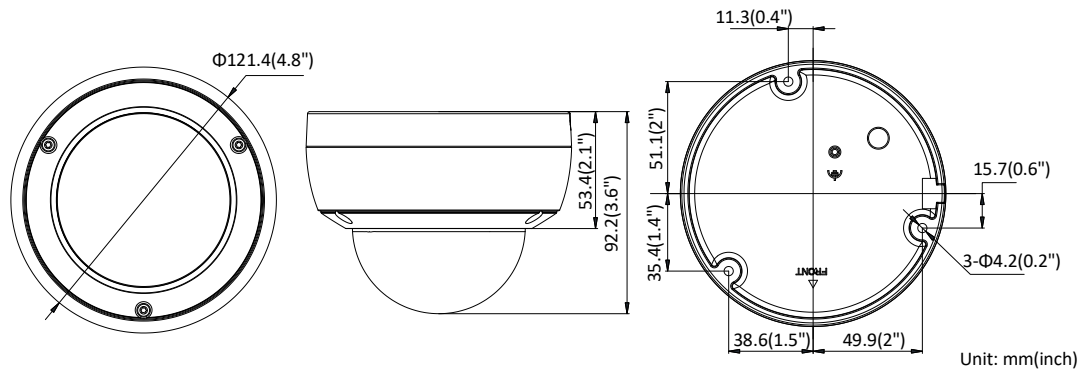

Available Model

DS-2CD2126G1-I (2.8/4/6 mm), DS-2CD2126G1-IS (2.8/4/6 mm)

Dimensions

Accessory

DS-1272ZJ-120
Wall Mount

DS-1272ZJ-120B
Wall Mount

DS-1276ZJ-SUS
Corner mount

DS-1271ZJ-120
Pendant Mount