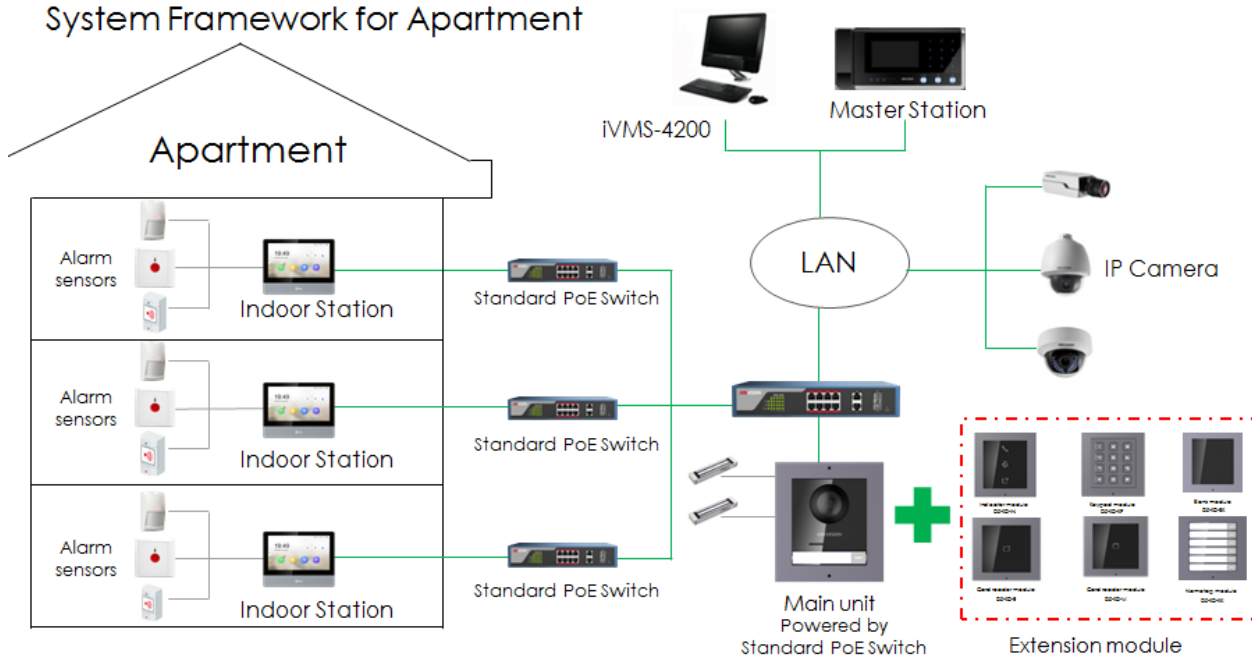

Application typique

System Framework for Apartment