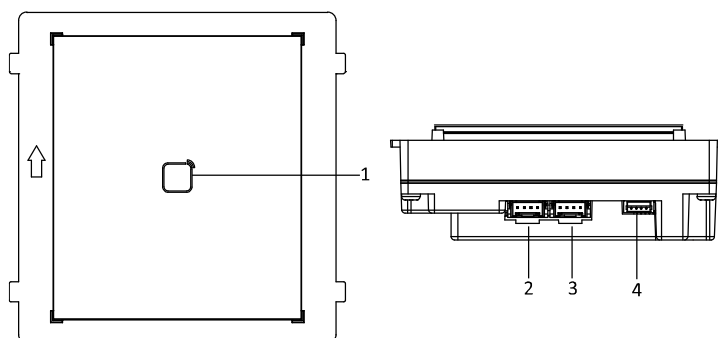

## Caractéristiques

Modèle		DS-KD-M	DS-KD-E
Paramètres du système	Processeur	Microcontrôleur embarqué	
	Lecteur de cartes interne	Lecteur de cartes intégré	
Interfaces	Raccordement des modules	2 (1 entrée, 1 sortie)	
Général	Type de cartes	Carte Mifare	Carte EM
	Commutateur DIP	8	
	Entrée d'alimentation	12 V CC (alimenté par l'autre module)	
	Sortie d'alimentation	12 V CC (alimenté par l'autre module)	
	Consommation électrique	≤ 2 W	
	Température de fonctionnement	-40 C° à 60 C° (-40 F° à 140 F°)	
	Humidité	de 10 % à 95 %	
	Indice de protection IP	IP65	
	Installation	Montage encastré, montage en surface	
	Dimensions (L x l x H)	98,5 × 100 × 33,7 mm (3,87 × 3,95 × 1,33 pouces)	

## Aspect et interfaces

N°	Description
1	Zone de lecture de cartes
2	Interface de raccordement des modules (sortie)
3	Interface de raccordement des modules (entrée)
4	Port de débogage