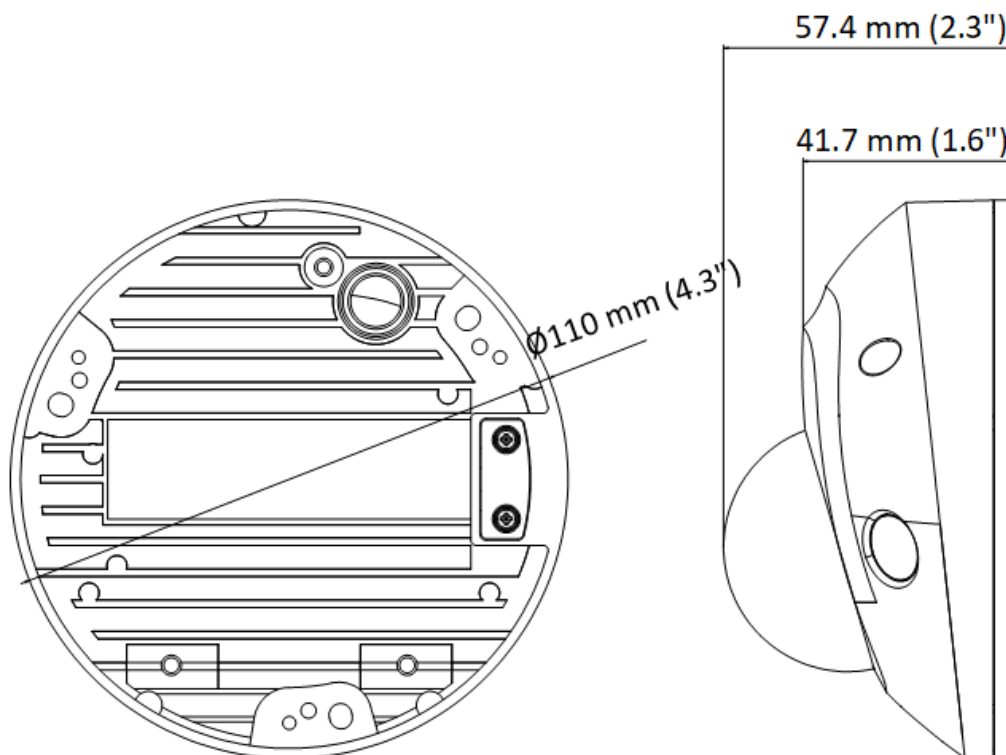

▪ Available Model

DS-TG5125G1-I3YK(4mm)

DS-TG5125G1-I3YK(2.8mm)

▪ Dimension

Unit: mm (inch)

▪ **Accessory**

▪ **Optional**

DS-1272ZJ-120 Wall mount	DS-1272ZJ-120B Wall mount	DS-1271ZJ-120 Pendant Mount	DS-1275ZJ-SUS Vertical pole mount	DS-1276ZJ-SUS Corner mount
				
DS-1280ZJ-DM46 Junction box	DS-2280ZJ-WA120 Junction box	DS-2210ZJ-WA-120 Pendant Mount	DS-2200ZJ-WA-120 Wall mount	DS-2200ZJ-WAJ-120 Wall mount
				