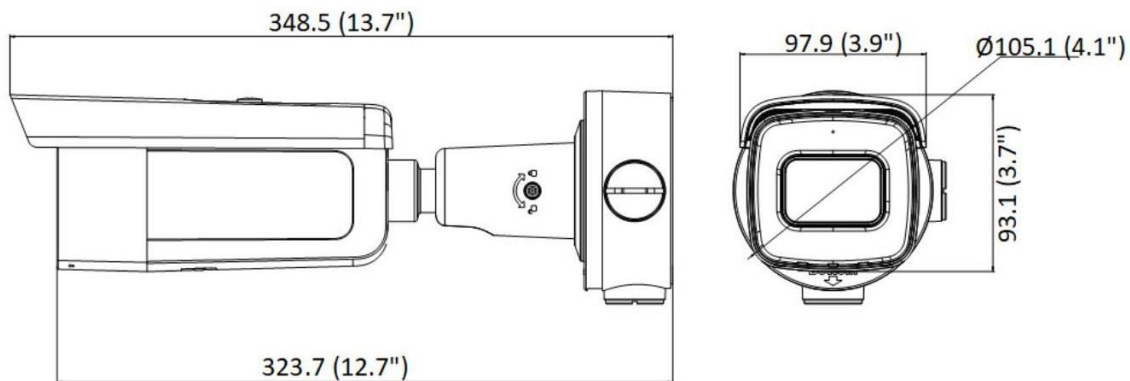

▪ Ứng dụng tiêu biểu

Các sản phẩm của Hikvision được phân thành ba cấp độ theo hiệu suất chống ăn mòn. Tham khảo mô tả sau đây mô tả để lựa chọn cho môi trường sử dụng của bạn.

Mức độ	Diễn giải
Bảo vệ cao cấp nhất	Sản phẩm Hikvision ở cấp độ này được trang bị để sử dụng ở những nơi cần chống ăn mòn chuyên nghiệp, cần phải được bảo vệ. Các kịch bản ứng dụng điển hình bao gồm bờ biển, bến cảng, nhà máy hóa chất và khu vực khác
Bảo vệ vừa phải	Sản phẩm Hikvision ở cấp độ này được trang bị để sử dụng ở những khu vực có độ chống ăn mòn yêu cầu bảo vệ vừa phải. Các kịch bản ứng dụng điển hình bao gồm các khu vực ven biển cách đó khoảng 2 km (1,24 dặm) từ bờ biển, cũng như các khu vực bị ảnh hưởng bởi mưa axit.
Không cần bảo vệ	Sản phẩm Hikvision ở cấp độ này được trang bị để sử dụng ở những nơi không có chất chống ăn, không cần được bảo vệ cụ thể

▪ Kích thước

Unit: mm (inch)

▪ Phụ kiện tùy chọn

DS-1275ZJ-S-SUS Vertical Pole Mount	DS-1276ZJ-SUS Corner Mount	DS-1275ZJ-SUS Vertical Pole Mount