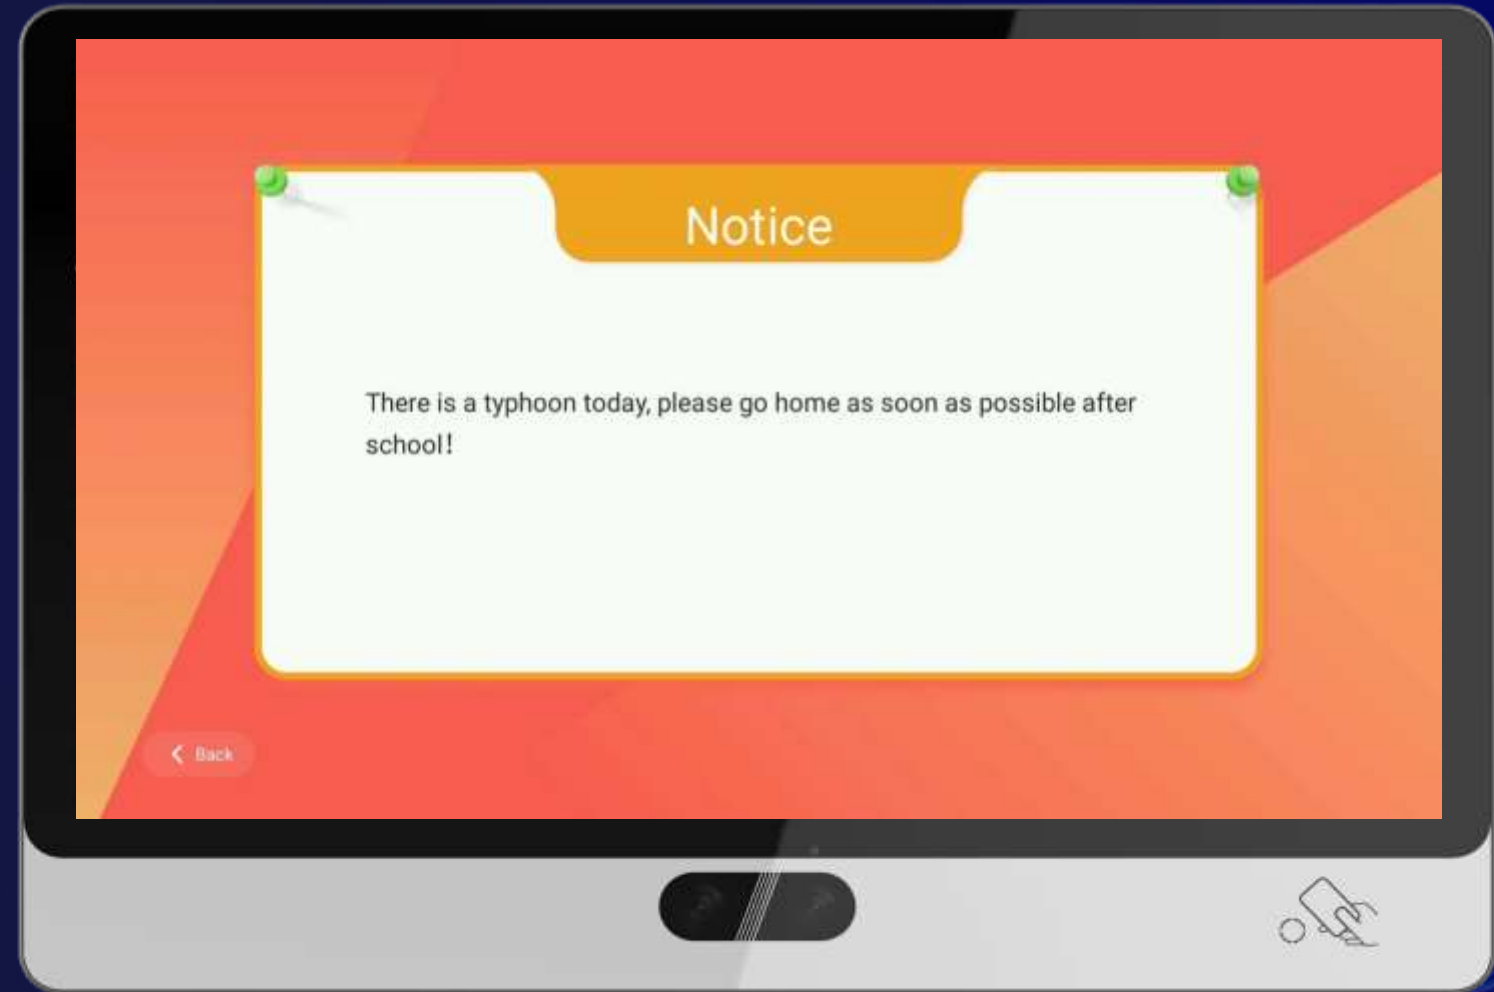

Bảng hiệu kỹ thuật số trong giáo dục

Nền tảng phát hành thông tin đa phương tiện xuyên suốt mỗi ngày học

Phát hành thông tin

CoVision, CoCreate