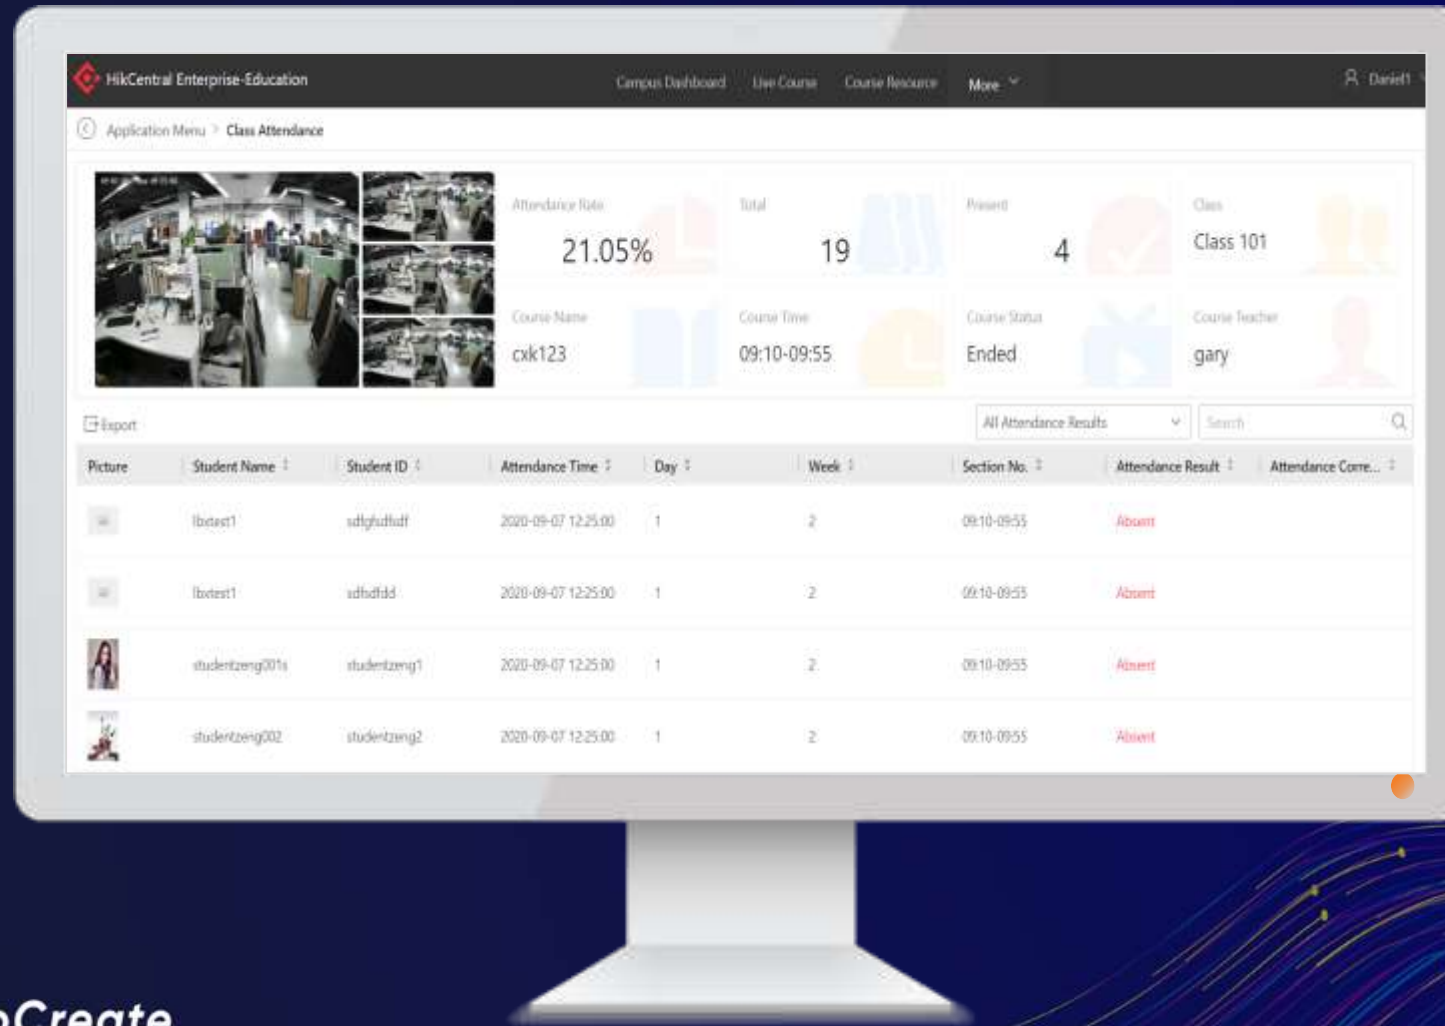

Điểm danh trong lớp học

Điểm danh liên tục và không gián đoạn trong suốt bài học.

Camera PTZ **điểm**
danh trong **lớp học**

Điểm danh trong lớp học

Báo cáo được tạo tự động với số liệu thống kê điểm danh chi tiết

Singapore - Dự án Điểm danh lớp học tại Đại học RP

Camera PTZ điểm danh trong lớp học

Tổng quan dự án:

- Chủ đầu tư: Đại học RP Singapore
- Quy mô dự án: 10 lớp học

Ứng dụng chính

- Điểm danh trong lớp học

Trung tâm lớp học

Số hóa, quản lý và chia sẻ bài giảng - tài nguyên giáo dục cốt lõi,
tạo ra trải nghiệm học tập trực quan và tương tác tập trung vào Hikvision Education IFP

Học nhiều lớp học

Học từ xa

Ứng dụng trong lớp