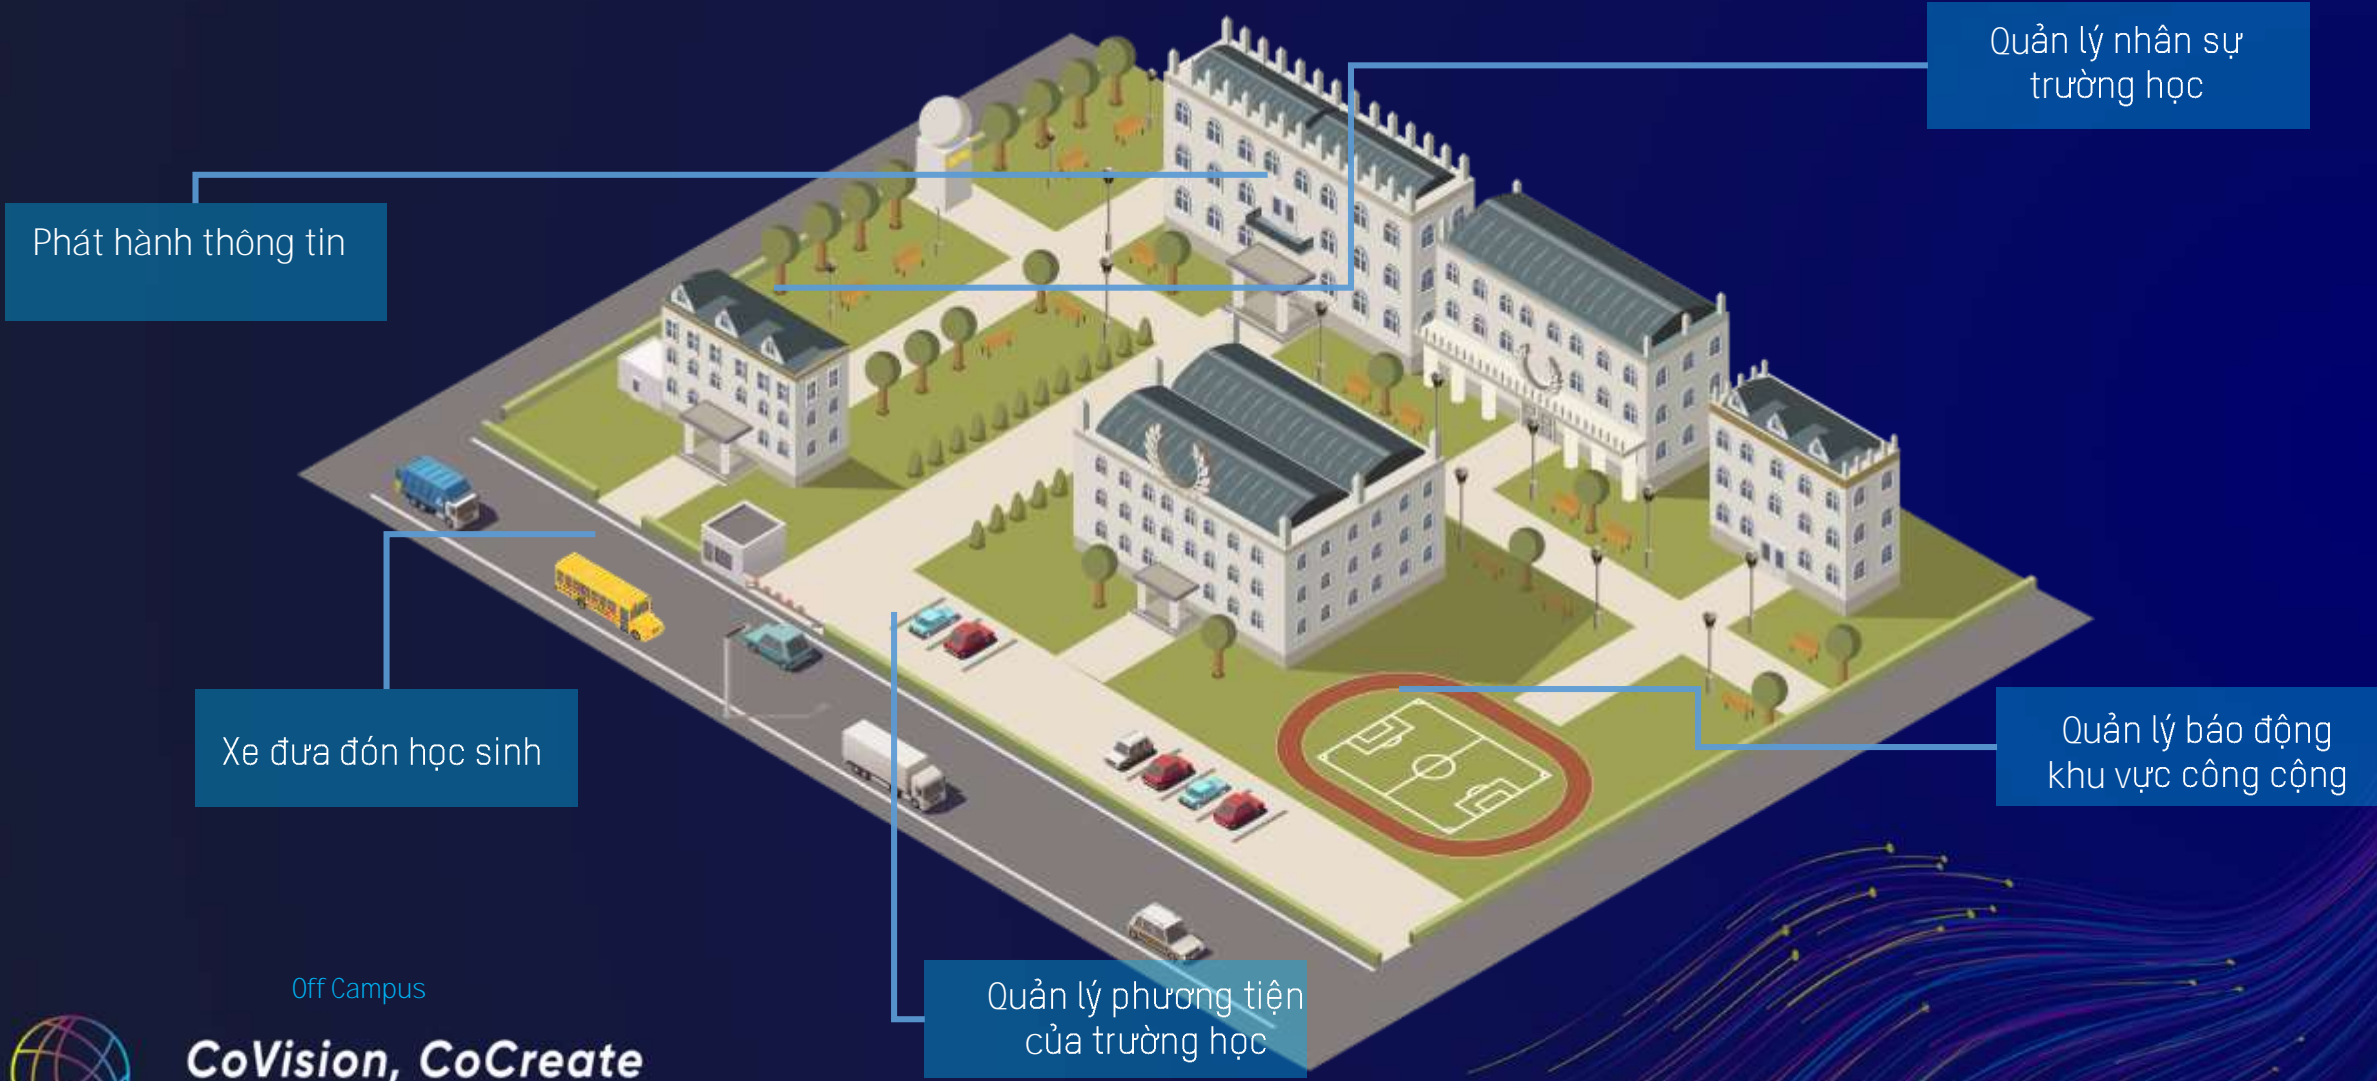

Phần Hai

Khuôn viên an toàn thông minh

Nhiều hệ thống an ninh và AI làm cho khuôn viên trường an toàn hơn

Tổng quan về Kịch bản Khuôn viên An toàn

Bảo vệ khuôn viên trường từ mọi hướng

Off Campus

CoVision, CoCreate

Khuôn viên an toàn thông minh – Quản lý nhân sự trường học

Vành đai được bảo vệ chính xác với AI phân loại mục tiêu

AI hàng rào, vành đai

Báo động người xâm nhập trái phép

Quản lý người lạ

Theo dõi lộ trình của người