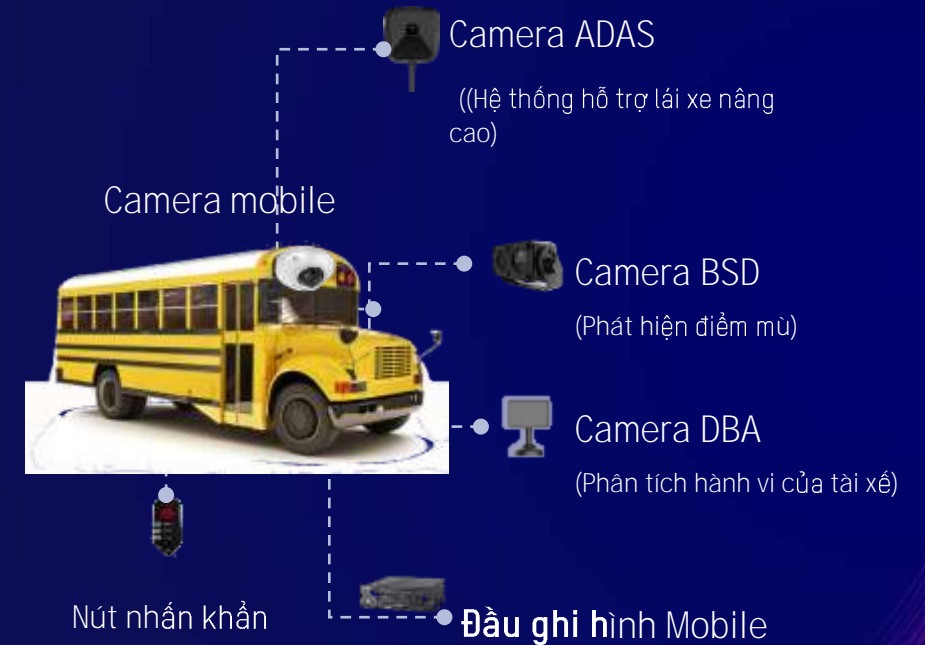

Khuôn viên an toàn thông minh – Quản lý nhân sự trường học

Điểm danh và Quản lý quyền truy cập

Khuôn viên an toàn thông minh – Quản lý phương tiện của trường học

Quản lý và kiểm soát vi phạm giao thông một cách thông minh để đảm bảo một môi trường sống trong khuôn viên trường an toàn và trật tự

Phương tiện

Khuôn viên an toàn thông minh - Giải pháp Xe đưa đón học sinh

Bảo vệ học sinh an toàn đến trường và trở về nhà

Lên/ xuống xe – Điểm danh

- Điểm danh nhanh chóng
- Thông báo thời gian thực

Trong xe buýt - An ninh

- Giám sát toàn bộ lộ trình
- Định vị GPS thời gian thực
- Hành vi Lái xe và ADAS

Phát hiện điểm mù

Màn đồ GIS

Phân tích hành vi của tài xế

Trường hợp xe đưa đón học sinh - Dự án xe buýt trường học UAE Abu Dhabi