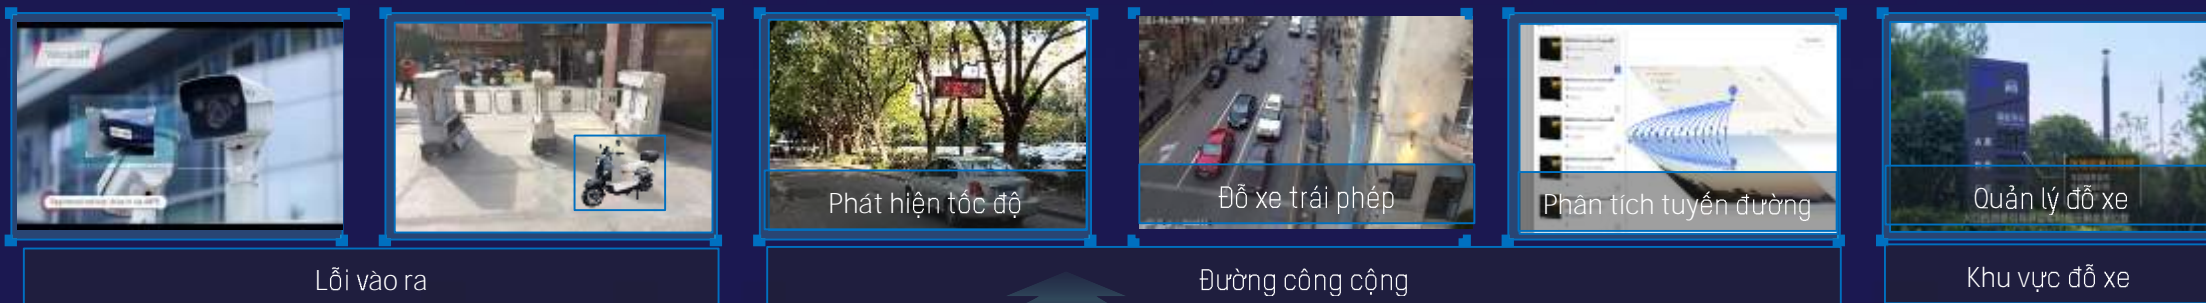

Khuôn viên an toàn thông minh – Quản lý nhân sự trường học

Vành đai được bảo vệ chính xác với AI phân loại mục tiêu

AI hàng rào, vành đai

Báo động người xâm nhập trái phép

Quản lý người lạ

Theo dõi lộ trình của người

Khuôn viên an toàn thông minh – Quản lý nhân sự trường học

Điểm danh và Quản lý quyền truy cập

Khuôn viên an toàn thông minh – Quản lý phương tiện của trường học

Quản lý và kiểm soát vi phạm giao thông một cách thông minh để đảm bảo một môi trường sống trong khuôn viên trường an toàn và trật tự