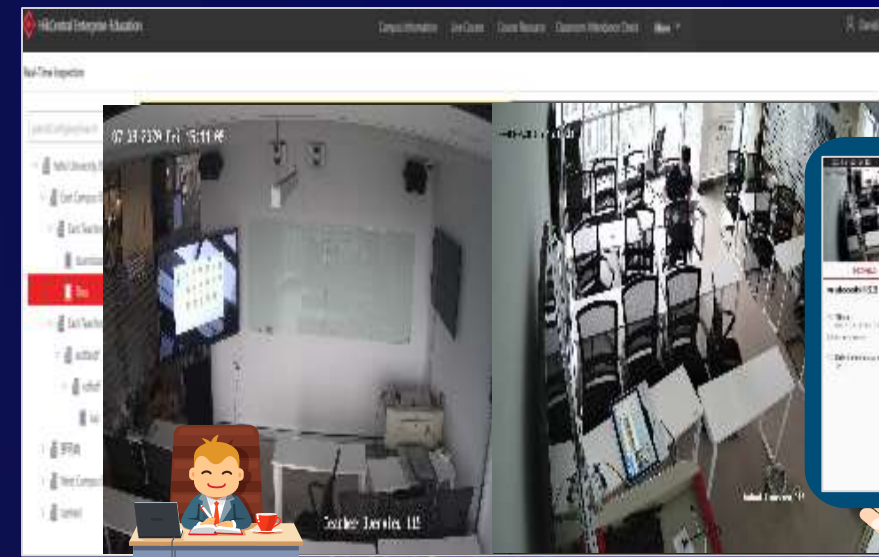

Chế độ sau giờ học

Đèn toàn phổ cho bảng đen

Đèn toàn phổ cho lớp học

Cải thiện độ sáng của
lớp học

Reduced Negative Factors

CoVision, CoCreate

Thanh tra lớp học - Thứ tự lớp học và thứ tự kỳ thi

Đảm bảo chất lượng giảng dạy và giám sát quá trình thi bằng AI

Tự động quay quét phát hiện
để tăng hiệu quả giám sát kỳ thi.

Thanh tra kỳ thi

Kiểm tra Lớp học An toàn để
đảm bảo chất lượng giảng dạy và tránh bạo lực học đường

Class Order

Teaching Quality

Thanh tra lớp học