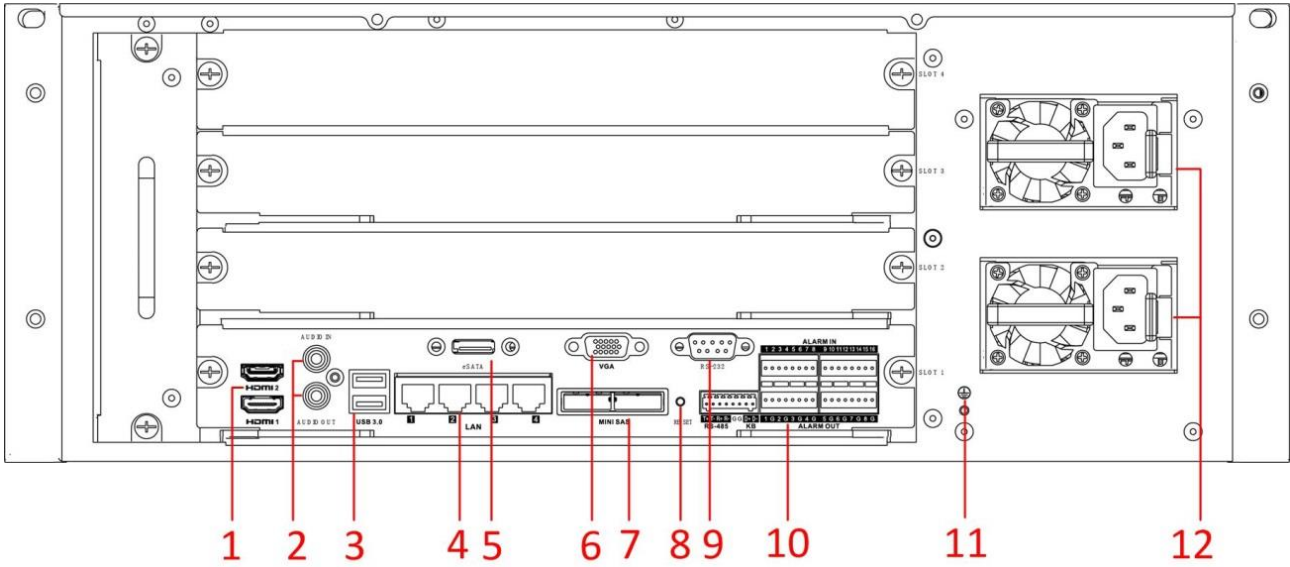

Fiziksel Arayüz

Nu.	Açıklama	Nu.	Açıklama
1	HDMI 1/2 Video Çıkışı	8	Reset Butonu
2	Ses Girişi	10	Alarm Girişi
	Ses Çıkışı		Alarm Çıkışı
3	USB 3.0		RS-485 ara yüzü
4	LAN		Kontrol klavyesi ara yüzü
5	eSATA ara yüzü	11	Toprak
6	VGA Video Çıkışı	12	Güç Kaynağı
7	Mini SAS ara yüz (opsiyonel)