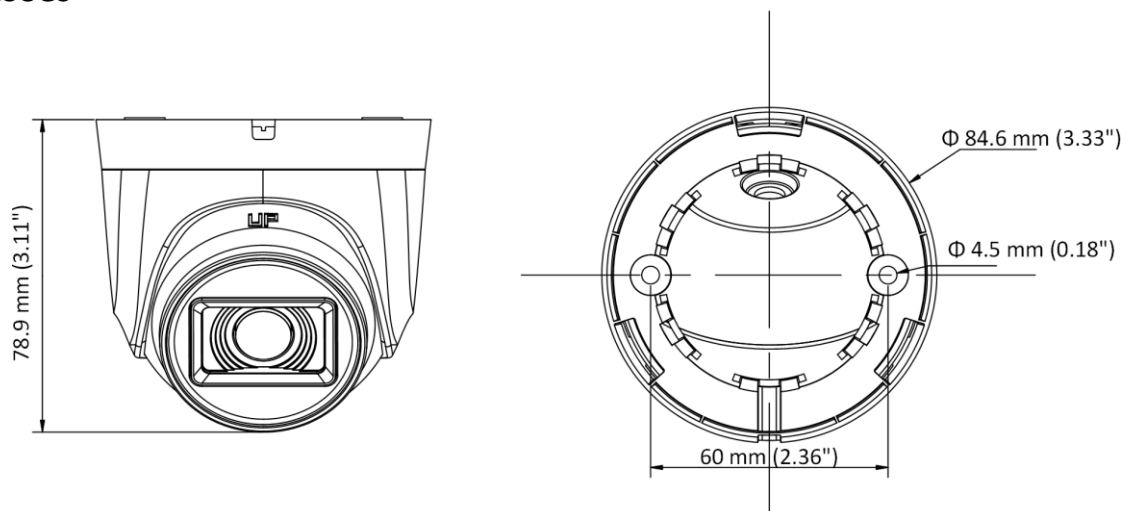

▪ Especificações

Câmera	
Sensor de imagens	CMOS de 2 MP
Sistema de sinal	PAL/NTSC
Resolução	1920 (H) × 1080 (V)
Taxa de quadros	TVI: 1080p em 25fps/30fps AHD: 1080p em 25fps/30fps CVI: 1080p em 25fps/30fps CVBS: PAL/NTSC
Iluminação mínima	0,02 lux em (F1.2, AGC ligado), 0 lux com IR
Tempo do obturador	PAL: 1/25 s a 1/50.000 s; NTSC: 1/30 s a 1/50.000 s
Lente	Lente fixa de 2,8 mm, 3,6 mm
Campo de visão	2,8 mm, Campo de visão horizontal: 102°, campo de visão vertical: 55°, campo de visão diagonal: 123° 3,6 mm, Campo de visão horizontal: 81°, campo de visão vertical: 42°, campo de visão diagonal: 100°
Montagem da lente	M12
Dia e noite	ICR
WDR (Ampla alcance dinâmico)	WDR digital
Ajuste do ângulo	Panoramização: 0° a 360°, Inclinação: 0° a 75°, Rotação: 0° a 360°
Menu	
Modo de imagem	STD/HIGH-SAT
AGC	Sim
Modo dia/noite	Automático/Cor/PB (Preto e Branco)
Balanco de branco	Automático
Modo de EA (Exposição Automática)	DWDR, BLC, Global
Redução de ruídos	DNR de 2D
Idioma	Português
Função	Brilho, Espelho, IR inteligente, Nitidez
Interface	
Saída de vídeo	TVI/AHD/CVI/CVBS alternáveis
Informações gerais	
Condições de funcionamento	-40 °C a 60 °C, Umidade: 90 % ou menos (sem condensação)
Fonte de alimentação	12 VCC ± 25%
Consumo	Máx. 3,3 W
Material	Plástico
Alcance de IR	Até 20 m
Comunicação	HIKVISION-C
Dimensões	Φ 84,6 mm x 78,9 mm
Peso	Aprox. 195g

▪ Dimensões