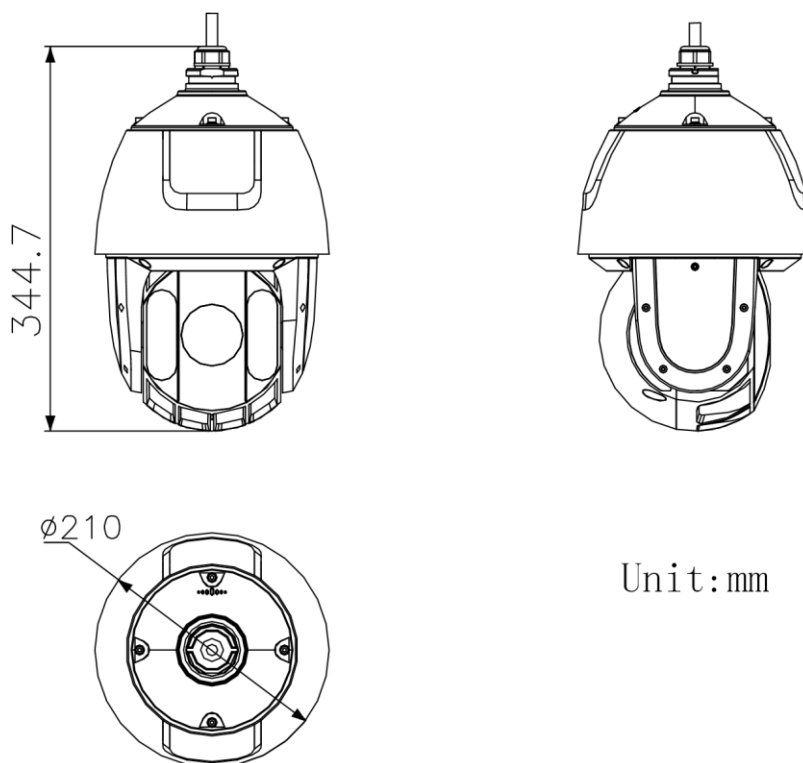

DORI	Detectar	Observar	Reconhecer	Identificar
Definição	25 pixels/m	63 pixels/m	125 px/m	250 px/m
Distância (Tele)	2.046,9 m (6.715,6 pés)	812,3 m (2665,0 pés)	409,4 m (1343,2 pés)	204,7 m (671,2 pés)

Dimensão

Acessório Incluído

DS-1602ZJ
Montagem em parede

Opcional