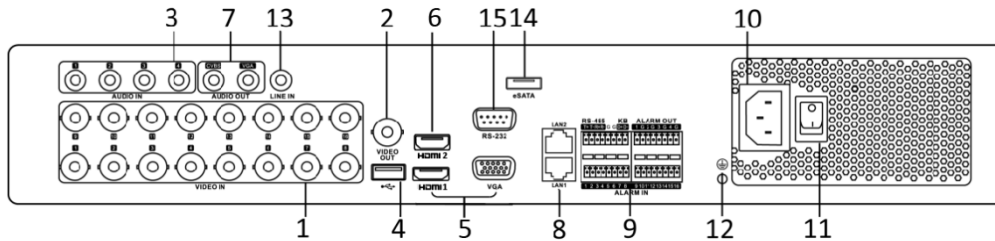

Interfaces Físicas

NOTE O painel traseiro do DS-7304/7308HUHI-K4 fornece interfaces de entrada de vídeo 4/8.

Índice	Descrição	Índice	Descrição
1	Entrada de Vídeo	9	Interface serial RS-485, Interface do teclado, Entrada e Saída de Alarmes
2	Saída de Vídeo	10	100 a 240 VA Entrada de energia
3	Entrada de Áudio, Conector RCA	11	Interruptor de alimentação
4	Interface USB	12	Gnd
5	Interface HDMI1/VGA	13	Line in
6	Interface HDMI2	14	Interface eSATA
7	Sáida áudio CVBS e Saída de áudio VGA	15	Interface serial RS-232
8	Interfaces de rede LAN1 e LAN2		

Modelos Disponíveis

Distributed by
DS-7304HUHI-K4 (CTZ), DS-7308HUHI-K4 (CTZ), DS-7316HUHI-K4 (CTZ)

HIKVISION

Headquarters
No.555 Qianmo Road, Binjiang District,
Hangzhou 310051, China
T +86-571-8807-5998
overseasbusiness@hikvision.com

Hikvision USA
T +1-909-895-0400
sales.usa@hikvision.com

Hikvision Australia
T +61-2-8599-4233
salesau@hikvision.com

Hikvision India
T +91-22-28469900
sales@pramahikvision.com

Hikvision Canada
T +1-866-200-6690
sales.canada@hikvision.com

Hikvision Thailand
T +662-275-9949
sales.thailand@hikvision.com

Hikvision Europe
T +31-23-5542770
sales.eu@hikvision.com

Hikvision Italy
T +39-0438-6902
info.it@hikvision.com

Hikvision Brazil
T +55 11 3318-0050
Latam.support@hikvision.com

Hikvision Turkey
T +90 (216)521 7070- 7074
sales.tr@hikvision.com

Hikvision Malaysia
T +601-7652-2413
sales.my@hikvision.com

Hikvision UK & Ireland
T +01628-902140
sales.uk@hikvision.com

Hikvision South Africa
Tel: +27 (10) 0351172
sale.africa@hikvision.com

Hikvision France
T +33(0)1-85-330-450
info.fr@hikvision.com

Hikvision Kazakhstan
T +7-727-9730667
nikia.panfilov@hikvision.ru

Hikvision Vietnam
T +84-974270888
sales.vt@hikvision.com

Hikvision UAE
T +971-4-4432090
salesme@hikvision.com

Hikvision Singapore
T +65-6684-4718
sg@hikvision.com

Hikvision Spain
T +34-91-737-16-55
info.es@hikvision.com

Hikvision Tashkent
T +99-87-1238-9438
uzb@hikvision.ru

Hikvision Hong Kong
T +852-2151-1761
info.hk@hikvision.com

Hikvision Russia
T +7-495-669-67-99
saleru@hikvision.com

Hikvision Korea
T +82-(0)31-731-8817
sales.korea@hikvision.com

Hikvision Poland
T +48-22-460-01-50
info.pl@hikvision.com

Hikvision Indonesia
T +62-21-2933759
Sales.Indonesia@hikvision.com

Hikvision Colombia
sales.colombia@hikvision.com