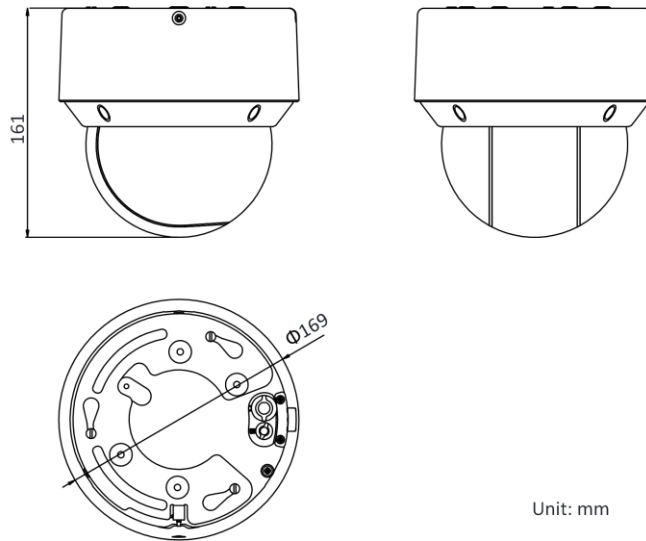

Dimensões

Accessórios

Opcionais

DS-1671ZJ-SD11
Montagem Embutida

KPL-040F-VI
Fonte de Alimentação

DS-1100KI
Mesa Controladora