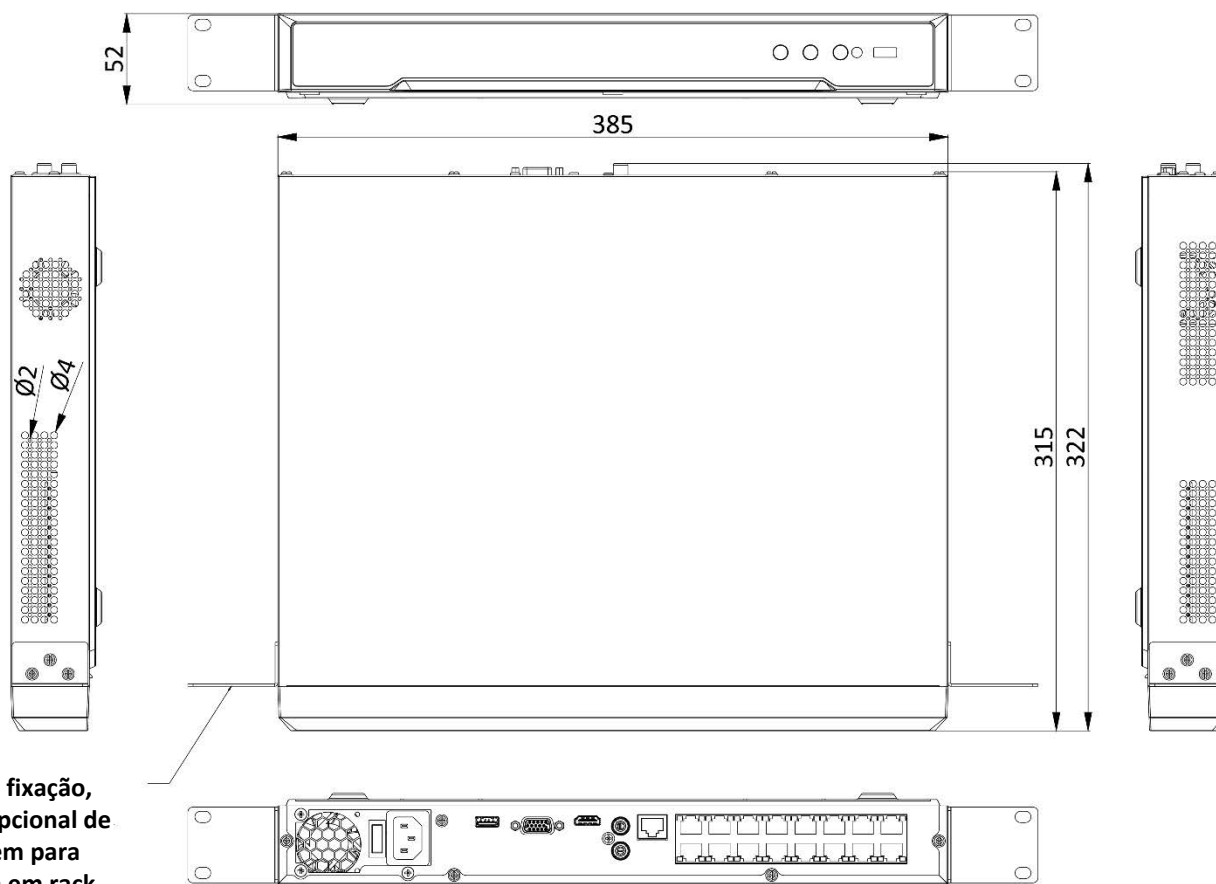

### Rede e Acesso Ethernet

- 16 Interfaces de rede PoE independentes
- 1 porta ethernet auto adaptável 10/100/1000 Mbps
- Hik-Connect & DDNS (Dynamic Domain Name System) para um gerenciamento de rede inteligente, pode ser acessado remotamente para fácil monitoramento das imagens.

## Dimensões

Escala/1:1;Unit/mm