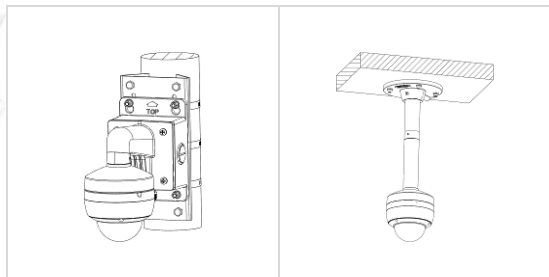

▪ **Dimension**

▪ **Accessory**

▪ **Optional**

DS-1253ZJ-M Water-proof	DS-1276ZJ-SUS Corner Mount	DS-1280ZJ-DM46 Junction Box	DS-1272ZJ-120B Wall Mount	DS-1272ZJ-120 Wall Mount
				
				
DS-1275ZJ-SUS Vertical Pole Mount	DS-1271ZJ-120 Pendant Mount			
				