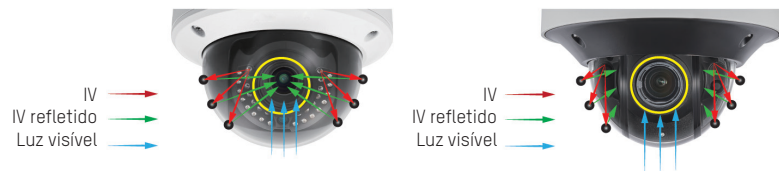

INTELIGÊNCIA INTEGRADA
CÂMERAS DE REDE
SÉRIE IP 3.0

HIKVISION®

CÂMERAS INTELIGENTES DA SÉRIE IP 3.0

As câmeras inteligentes de rede da série IP 3.0 (Linha 5) são uma revolução tecnológica, combinando vigilância em regiões de pouca iluminação e reconhecimento de alta definição – duas tecnologias avançadas juntas pela primeira vez. A nova tecnologia de codec para streaming de vídeo otimizado ajuda a economizar banda de rede e armazenamento. Esses recursos tornam perfeitas as câmeras da série IP 3.0 para cenários de vigilância inteligentes e de alta qualidade.

2 DarkFighter e DarkFighterX

As câmeras inteligentes da série IP 3.0 suportam a reconhecida tecnologia DarkFighter que fornece melhorias incríveis na qualidade de imagens em pouca luz. E agora elas estão disponíveis com resolução ainda maior.

Além disso, a câmera DS-2CD502860/E-HI com a tecnologia DarkFighterX apresenta um design inovador de sensor duplo, um sensor para imagens IV que garante brilho das imagens e um outro sensor de visibilidade que garante cores vivas. A câmera então combina as duas imagens formadas por diferentes espectros em uma única imagem com cores fortes.

Quando poeira e água aderem à dome, IV refletido faz com que a imagem fique desfocada.

As domes da nova geração garantem a qualidade das imagens.

Dome tradicional

Dome anti-reflexos IV

4 LightFighter

A série LightFighter suporta a tecnologia WDR e utiliza um algoritmo especial para combinar em uma única imagem nítida três imagens com diferentes tempos de exposição. Seu alcance dinâmico de 140 dB (modelos de 2MP) fornece à série a capacidade de capturar informações mais completas em situações de brilho e/ou contraste altamente desbalanceados.