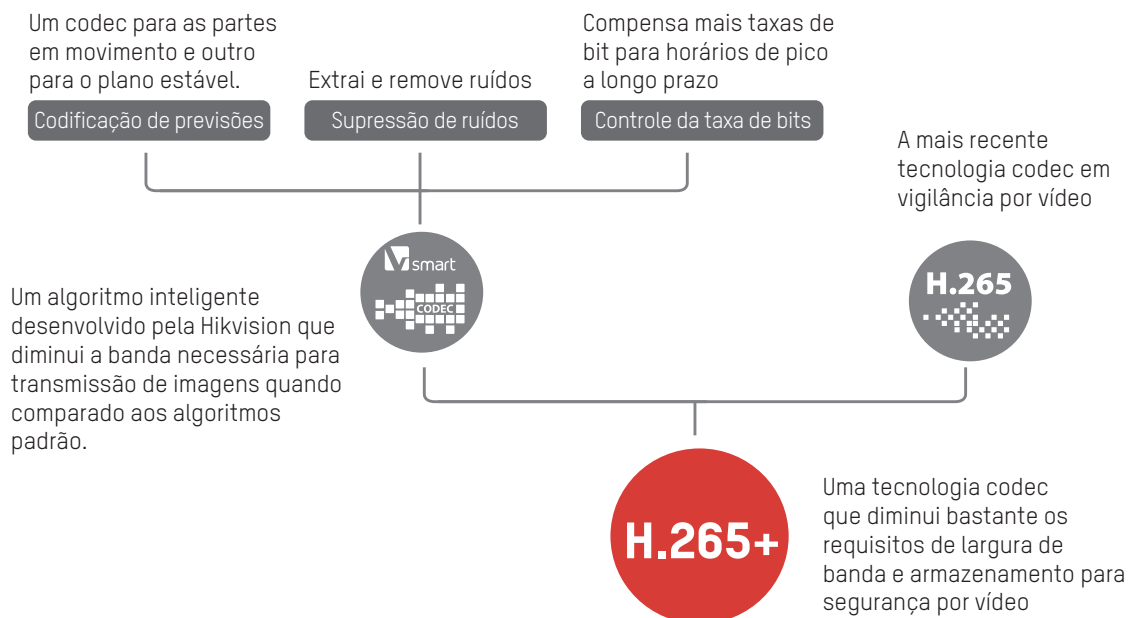

INTELIGÊNCIA INTEGRADA
CÂMERAS DE REDE
SÉRIE IP 3.0

HIKVISION®

CÂMERAS INTELIGENTES DA SÉRIE IP 3.0

As câmeras inteligentes de rede da série IP 3.0 (Linha 5) são uma revolução tecnológica, combinando vigilância em regiões de pouca iluminação e reconhecimento de alta definição – duas tecnologias avançadas juntas pela primeira vez. A nova tecnologia de codec para streaming de vídeo otimizado ajuda a economizar banda de rede e armazenamento. Esses recursos tornam perfeitas as câmeras da série IP 3.0 para cenários de vigilância inteligentes e de alta qualidade.

PRINCIPAIS RECURSOS

1 H.265/H.265+ Codec

H.265 é a mais recente tecnologia de codec em videomonitoramento que dobra a eficiência do codec H.264. A Hikvision combinou o codec H.265 com um algoritmo inteligente desenvolvido internamente para lançar a tecnologia H.265+ que aprimora ainda mais a eficiência das transmissões.

2 DarkFighter e DarkFighterX

As câmeras inteligentes da série IP 3.0 suportam a reconhecida tecnologia DarkFighter que fornece melhorias incríveis na qualidade de imagens em pouca luz. E agora elas estão disponíveis com resolução ainda maior.

Quando poeira e água aderem à dome, IV refletido faz com que a imagem fique desfocada.

As domes da nova geração garantem a qualidade das imagens.

Dome tradicional

Dome anti-reflexos IV

4 LightFighter

A série LightFighter suporta a tecnologia WDR e utiliza um algoritmo especial para combinar em uma única imagem nítida três imagens com diferentes tempos de exposição. Seu alcance dinâmico de 140 dB (modelos de 2MP) fornece à série a capacidade de capturar informações mais completas em situações de brilho e/ou contraste altamente desbalanceados.