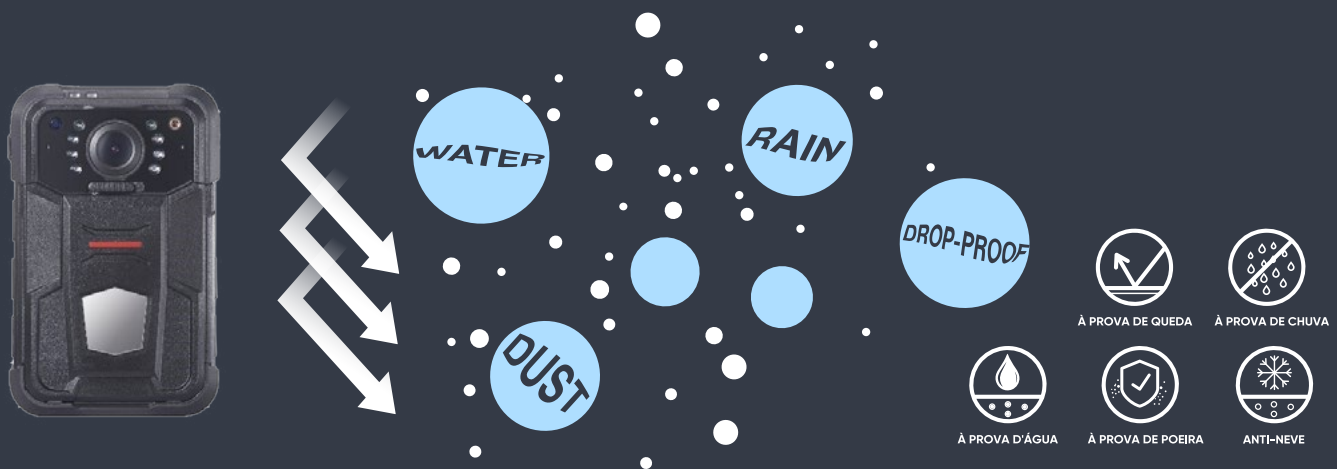

Desempenho confiável em movimento

Design compacto e robusto

Testadas e comprovadas inúmeras vezes em campo, as câmeras de uso corporal da Hikvision são adaptadas para os rigores do trabalho. Eles são compactos e fáceis de usar, resistentes à poeira, chuva e neve com exteriores à prova de água e à prova de queda. O design robusto garante gravação de vídeo estável mesmo quando os usuários estão em ambientes adversos ou no meio da ação.