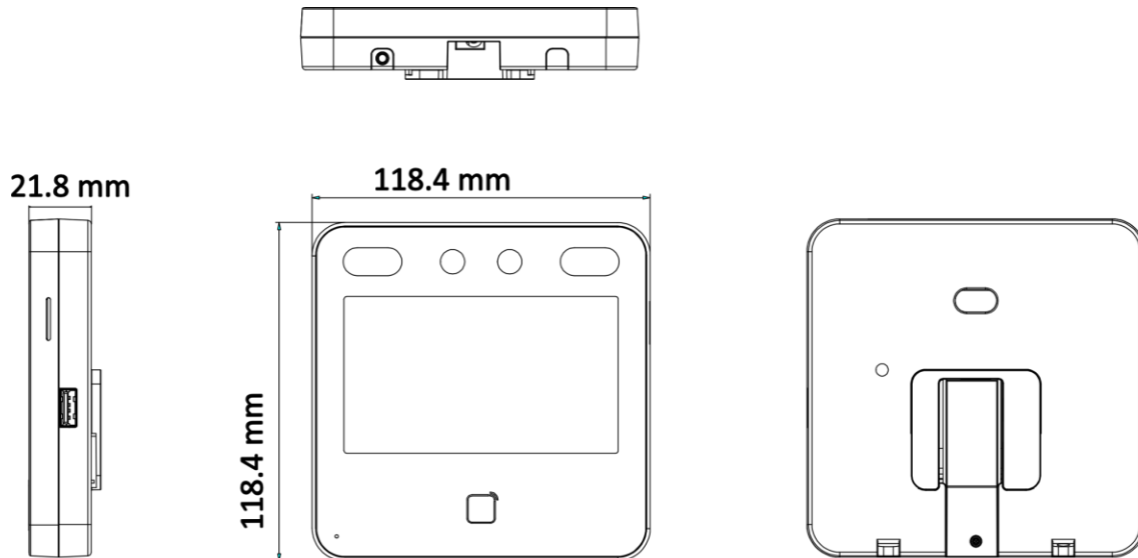

Ambiente de aplicativos	Interior
Instalação	Montagem Em Parede; Montagem de base
Língua	Inglês, espanhol (América do Sul), árabe, tailandês, indonésio, russo, vietnamita, Português (Brasil), Coreano; Japonês

▪ Modelo disponível

DS-K1T343EWX

▪ Dimensão