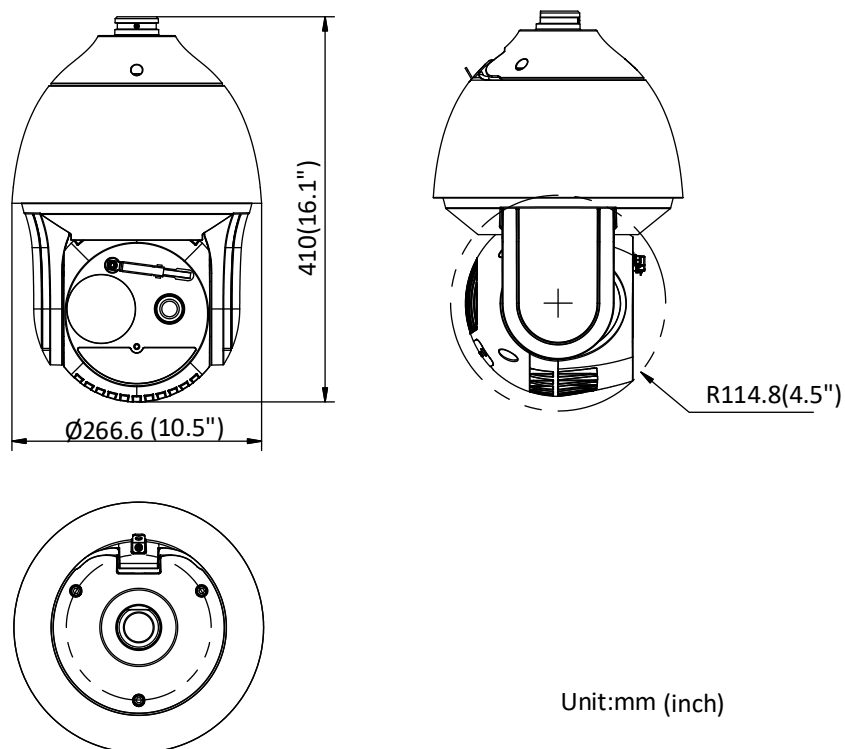

▪ Tabela de função inteligente

▪ A tabela é apenas para referência e o desempenho pode variar de acordo com ambientes diferentes.

VCA Range (Veículos: 1,4 × 4,0 m)	VCA Range (Humanos: 1,8 × 0,5 m)	Medição de temperatura (Objeto: 2 × 2 m)	Medição de temperatura (Objeto: 1 × 1 m)	Detecção de Incêndio (Objeto: 2 × 2 m)	Detecção de Incêndio (Objeto: 1 × 1 m)
515 m	184 m	585 m	295 m	1470 m	735 m

▪ Modelo Disponível

DS-2TD4167-25/W(K)

Dimension

Unit:mm (inch)

Accessory

DS-1602ZJ-Pole
Vertical Pole Mount

DS-1602ZJ
Wall Mount

DS-1604ZJ-box
Box