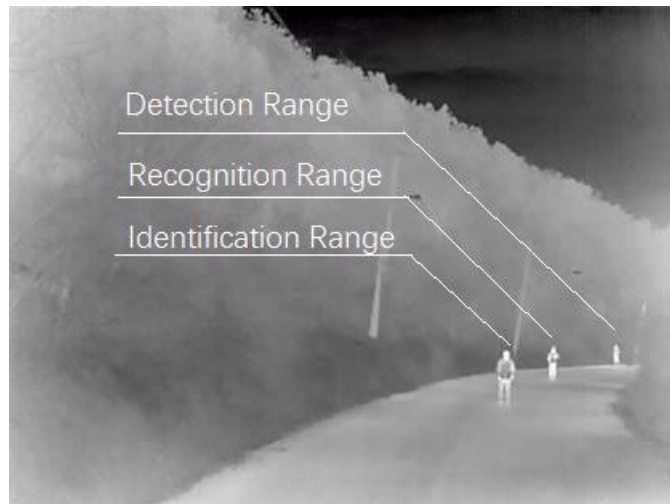

Tabela de alcance DRI

* A tabela é apenas para referência e o desempenho pode variar de acordo com diferentes ambientes.

* As melhores distâncias de detecção, reconhecimento e identificação humanas são calculadas de acordo com os Critérios de Johnson.

Intervalo de detecção: Para distinguir um objeto do fundo, o objeto deve ser coberto por 1,5 ou mais pixels.

Alcance de reconhecimento: Para classificar o objeto (animal, humano, veículo, etc.), o objeto deve ser coberto por 6 ou mais pixels.

Alcance de identificação: Para identificar o objeto e descrevê-lo em detalhes, o objeto deve ser coberto por 12 ou mais pixels.

Faixa de detecção (Veículos: 1,4 × 4,0 m)	Intervalo de detecção (Humanos: 1,8 × 0,5 m)	Faixa de reconhecimento (Veículos: 1,4 × 4,0 m)	Alcance de reconhecimento (Humanos: 1,8 × 0,5 m)	Faixa de Identificação (Veículos: 1,4 × 4,0 m)	Faixa de identificação (Humanos: 1,8 × 0,5 m)
2255 m	735m	564m	184m	282m	92m

▪ Tabela de função inteligente

▪ A tabela é apenas para referência e o desempenho pode variar de acordo com ambientes diferentes.

VCA Range (Veículos: 1,4 × 4,0 m)	VCA Range (Humanos: 1,8 × 0,5 m)	Medição de temperatura (Objeto: 2 × 2 m)	Medição de temperatura (Objeto: 1 × 1 m)	Detecção de Incêndio (Objeto: 2 × 2 m)	Detecção de Incêndio (Objeto: 1 × 1 m)
515 m	184 m	585 m	295 m	1470 m	735 m

▪ Modelo Disponível

DS-2TD4167-25/W(K)