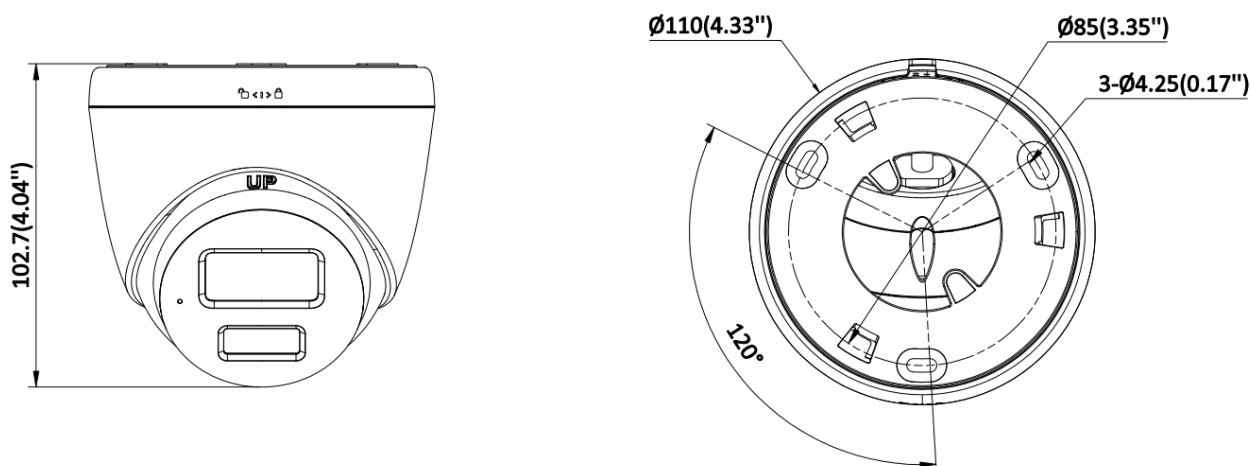

▪ Available Model

IPC-T260HA-LUF/SL(2.8mm)

IPC-T260HA-LUF/SL(4mm)

▪ Dimension

Unit:mm

▪ **Accessory**

▪ **Optional**

DS-1272ZJ-110B Wall Mount	DS-1272ZJ-110 Wall Mount	DS-1271ZJ-110 Pendant Mount	DS-1275ZJ-SUS Vertical Pole Mount	DS-1276ZJ-SUS Corner Mount
DS-1280ZJ-S Junction Box	DS-1281ZJ-S Inclined Ceiling Mount	DS-2280ZJ-WA110 Junction Box	DS-2210ZJ-WA-110 Pendant Mount	DS-2200ZJ-WA-110 Wall Mount
DS-2200ZJ-WAJ-110 Wall Mount				