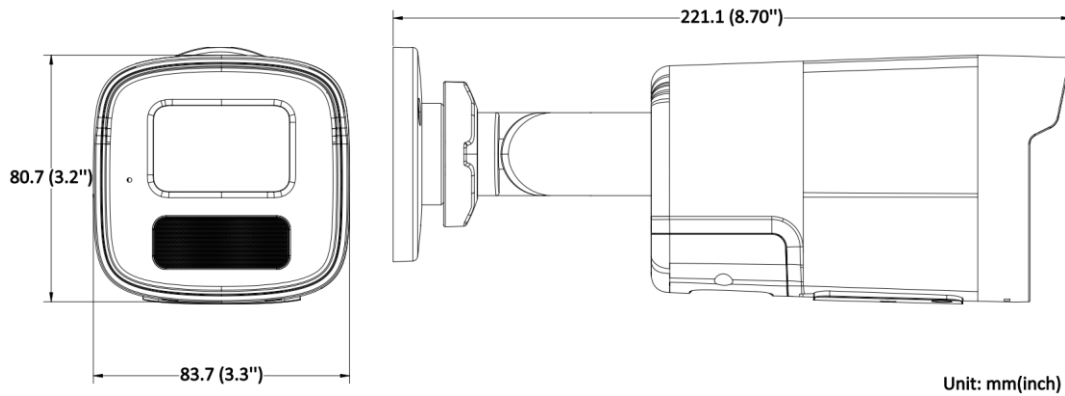

▪ Available Model

IPC-B480HA-LUF/SL(4mm)

IPC-B480HA-LUF/SL(6mm)

▪ Dimension

▪ Accessory

▪ Optional

DS-1275ZJ-SUS Vertical Pole Mount	DS-1276ZJ-SUS Corner Mount	DS-1280ZJ-XS Junction Box

Headquarters