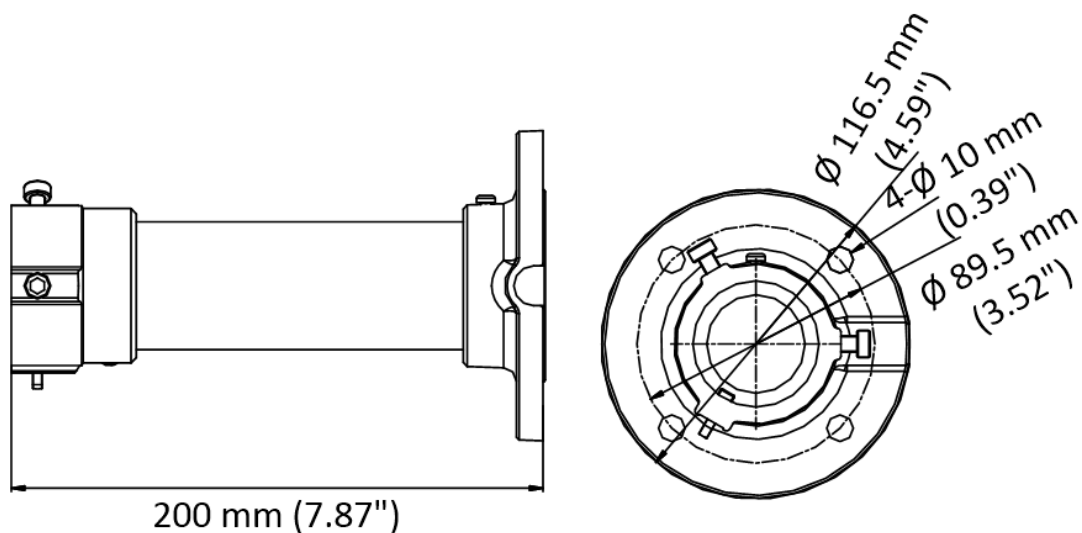

▪ **Specification**

Parameters	
Weight	600 g (1.32 lb.)
Appearance	Platinum Gray
Material	Aluminum Alloy
Dimension	Ø 116.5 mm × 200 mm (4.59" × 7.87")
Description	Pendant Mount for Speed Dome

▪ **Available Model**

CPM-L-G(美国子公司),

▪ **Dimension**