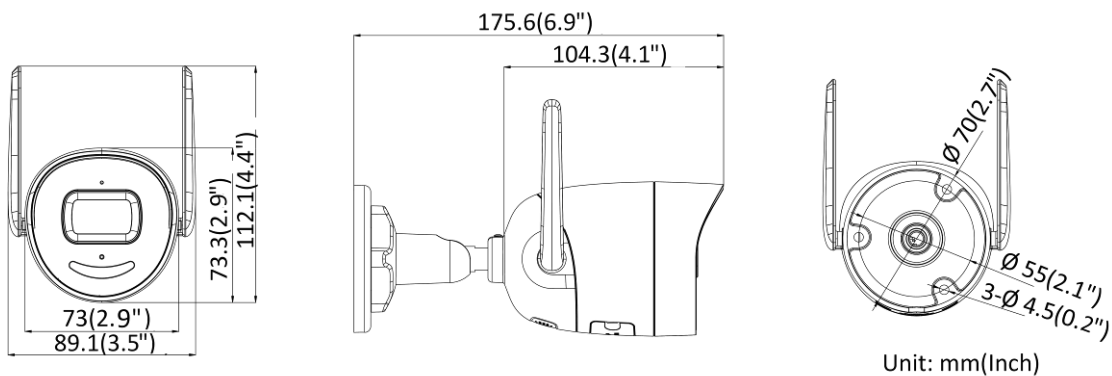

Dimension	175.6 mm × 73 mm × 89.1 mm (6.9" × 2.9" × 3.5")
Package Dimension	260 mm × 125 mm × 125 mm (10.2" × 4.9" × 4.9")
Weight	Approx. 345 g (0.8 lb.)
With Package Weight	Approx. 690 g (1.5 lb.)
<b>Approval</b>	
EMC	FCC: 47 CFR Part 15, Subpart B, CE-EMC: EN 55032: 2015, EN 61000-3-2:2019, EN 61000-3-3: 2013+A1:2019, EN 50130-4: 2011 +A1: 2014, KC: KN32: 2015, KN35: 2015
RF	FCC ID (FCC Part 15.247(BT or 2.4G)); CE-RED (EN 301489-1 V2.1.1(BT or 2.4G); EN 301489-17 V3.1.1(BT or 2.4G); EN 300328 V2.1.1(BT or 2.4G); EN 62311:2008(BT or 2.4G));
Safety	CB: IEC 62368-1: 2014+A11, CE-LVD: EN 62368-1: 2014/A11: 2017
Environment	CE-RoHS: 2011/65/EU, WEEE: 2012/19/EU, Reach: Regulation (EC) No 1907/2006
Protection	IP66: IEC 60529-2013

### ▪ Available Model

DS-2CV2021G2-IDW (2.8/4 mm)

## Dimension