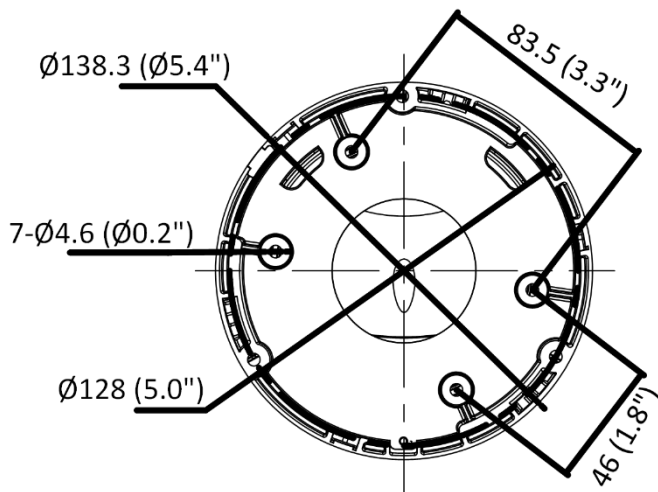

Environment	CE-RoHS (2011/65/EU); WEEE (2012/19/EU); Reach (Regulation (EC) No 1907/2006)
Protection	IP67 (IEC 60529-2013)

▪ **Available Model**

DS-2CD2386G2-ISU/SL (2.8/4/6 mm)

▪ **Dimension**

Unit: mm (inch)