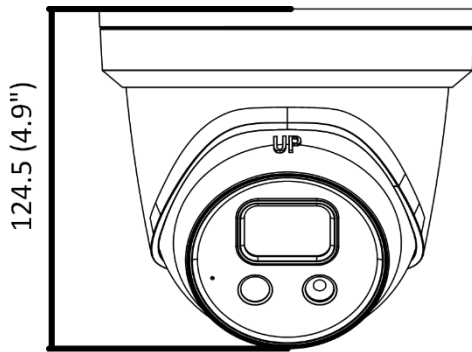

Environment	CE-RoHS (2011/65/EU); WEEE (2012/19/EU); Reach (Regulation (EC) No 1907/2006)
Protection	IP67 (IEC 60529-2013)

▪ **Available Model**

DS-2CD2386G2-ISU/SL (2.8/4/6 mm)

▪ **Dimension**

Unit: mm (inch)