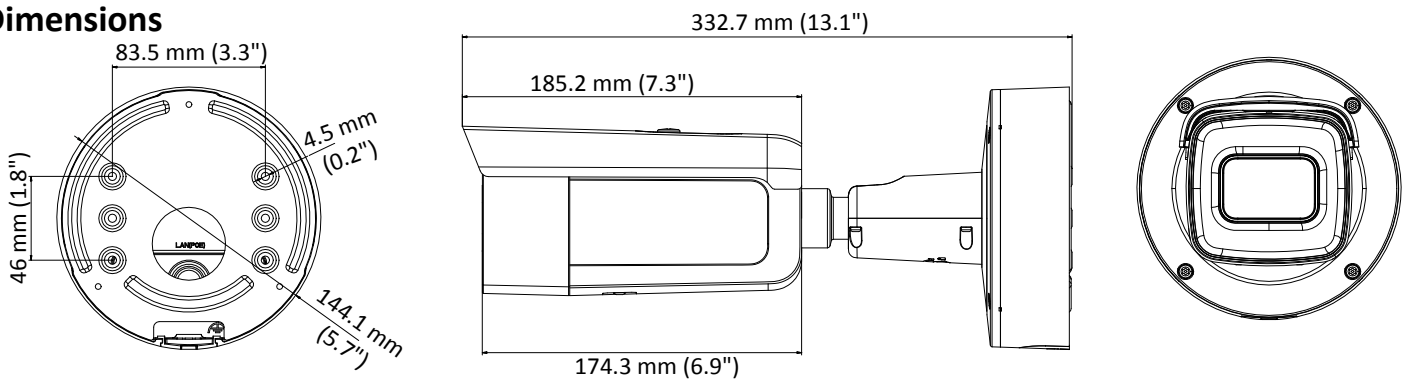

Material	Metal
Dimensions	Φ144.1 × 332.7 mm (Φ5.7" × 13.1")
Weight	Camera: 1893 g (4.2 lb.)

**Available Model:**

DS-2CD2663G0-IZS (2.8 to 12 mm)

**Dimensions**

**Accessories**

DS-1475ZJ-SUS

Vertical Pole Mount