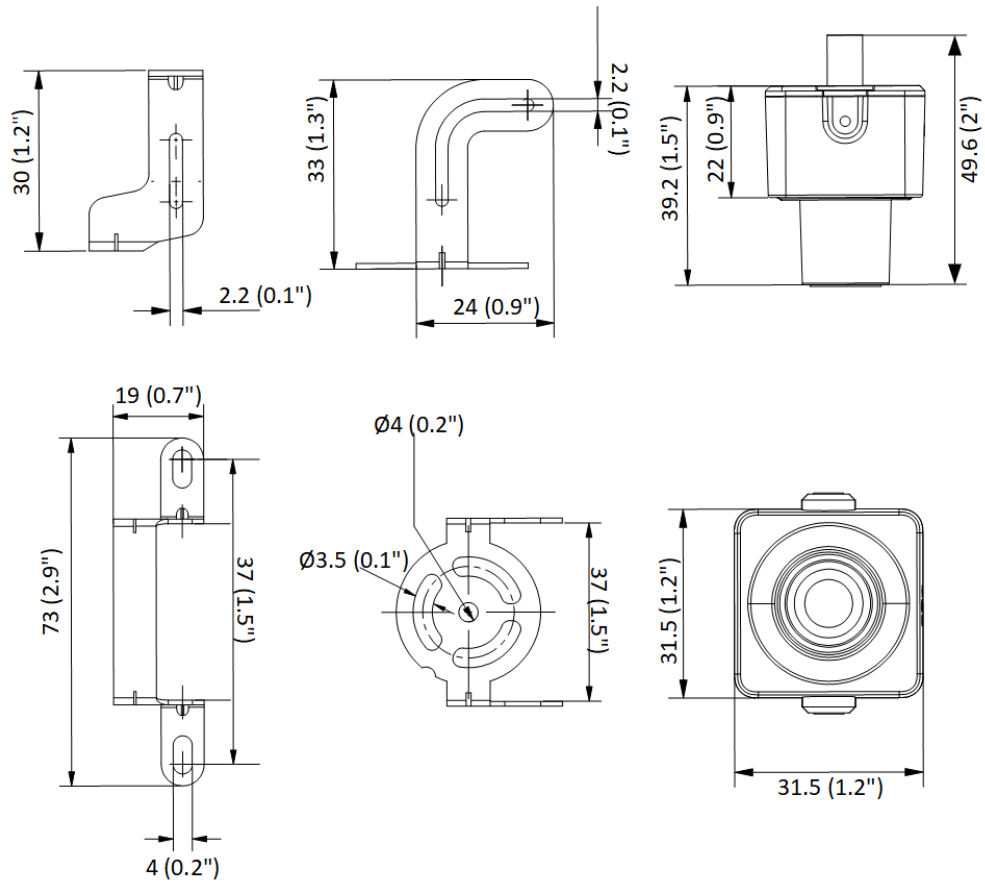

Dimension

Unit: mm (inch)