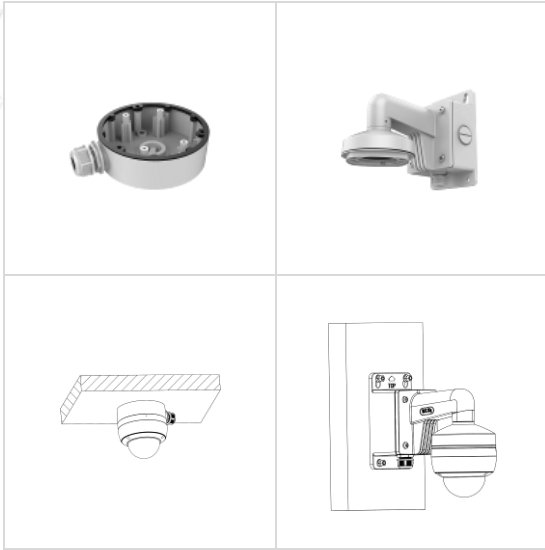

▪ **Dimension**

▪ **Accessory**

▪ **Optional**

DS-1271ZJ-120 Pendant Mount	DS-1276ZJ-SUS Corner Mount	DS-1253ZJ-M Water-proof	DS-1272ZJ-120 Wall Mount	DS-1275ZJ-SUS Vertical Pole Mount
<b>DS-1280ZJ-DM46 Junction Box</b>	<b>DS-1272ZJ-120B Wall Mount</b>			