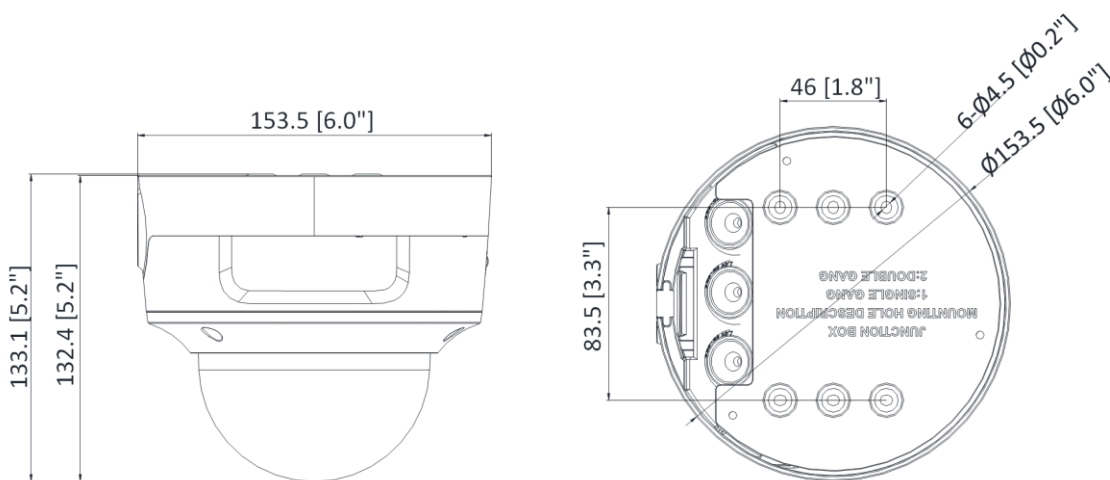

▪ **Available Model**

DS-2CD3786G2-IZS (2.7 to 13.5 mm) (C)

DS-2CD3786G2-IZS (7 to 35 mm) (C)

▪ **Dimension**

Unit: mm (inch)

▪ **Accessory**

▪ **Optional**

DS-1473ZJ-155B Wall Mount	DS-1476ZJ-SUS Corner Mount	DS-1253ZJ-L Rain Shade	DS-1471ZJ-155 Pendant Mount	DS-1227ZJ-DM37 In-Ceiling Mount
				
DS-1473ZJ-155 Wall Mount	DS-1475ZJ-SUS Vertical Pole Mount			
				