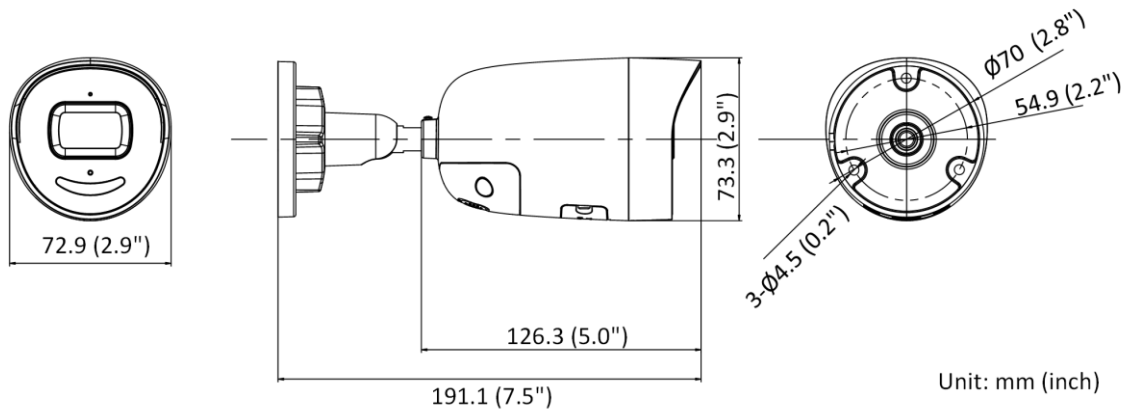

Protection

Ingress protection: IP67 (IEC 60529-2013)

▪ **Available Model**

DS-2CD3056G2-IU/SL (2.8/4/6 mm)

▪ **Dimension**

▪ **Accessory**

▪ **Optional**

DS-1280ZJ-XS