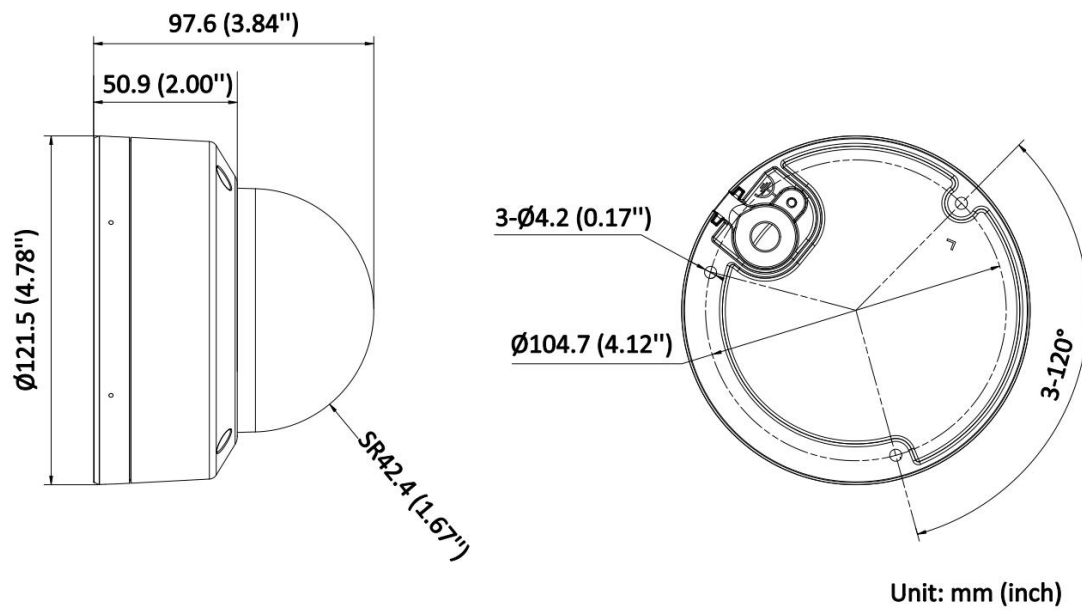

▪ Available Model

DS-2CD1167G2H-LIU(2.8mm)

DS-2CD1167G2H-LIU(4mm)

DS-2CD1167G2H-LIUF(2.8mm)

DS-2CD1167G2H-LIUF(4mm)

▪ **Dimension**

▪ **Accessory**

▪ **Optional**