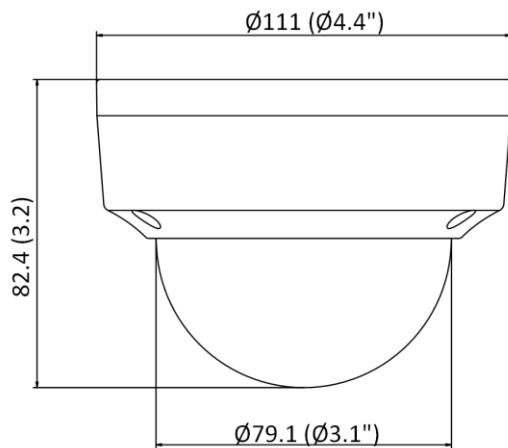

▪ Available Model

DS-2CD1143G0-I(2.8mm)(C)

DS-2CD1143G0-I(4mm)(C)

▪ **Dimension**

Unit: mm (inch)

▪ **Accessory**

▪ **Optional**

<p>DS-1272ZJ-110B Wall mount</p> 	<p>DS-1258ZJ Wall mount</p> 	<p>DS-1272ZJ-110 Wall mount</p> 	<p>DS-1271ZJ-110 Pendant Mount</p> 	<p>DS-1275ZJ-SUS Vertical pole mount</p> 
<p>DS-1276ZJ-SUS Corner mount</p> 	<p>DS-1280ZJ-DM18 Junction box</p> 	<p>DS-1259ZJ Inclined ceiling mount</p> 	<p>DS-1250ZJ Water-proof</p> 	<p>DS-2280ZJ-WA110 Junction box</p> 
<p>DS-2210ZJ-WA-110 Pendant Mount</p> 	<p>DS-2200ZJ-WA-110 Wall mount</p> 	<p>DS-2200ZJ-WAJ-110 Wall mount</p> 		