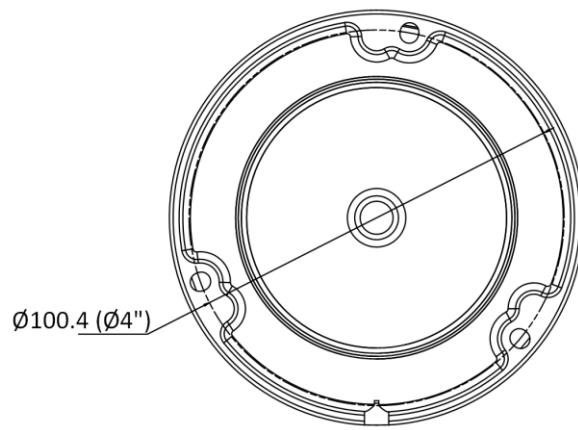

▪ Available Model

DS-2CD1143G0-I(2.8mm)(C)

DS-2CD1143G0-I(4mm)(C)

▪ **Dimension**

Unit: mm (inch)

▪ **Accessory**

▪ **Optional**

<p>DS-1272ZJ-110B Wall mount</p> 	<p>DS-1258ZJ Wall mount</p> 	<p>DS-1272ZJ-110 Wall mount</p> 	<p>DS-1271ZJ-110 Pendant Mount</p> 	<p>DS-1275ZJ-SUS Vertical pole mount</p> 
<p>DS-1276ZJ-SUS Corner mount</p> 	<p>DS-1280ZJ-DM18 Junction box</p> 	<p>DS-1259ZJ Inclined ceiling mount</p> 	<p>DS-1250ZJ Water-proof</p> 	<p>DS-2280ZJ-WA110 Junction box</p> 
<p>DS-2210ZJ-WA-110 Pendant Mount</p> 	<p>DS-2200ZJ-WA-110 Wall mount</p> 	<p>DS-2200ZJ-WAJ-110 Wall mount</p> 		