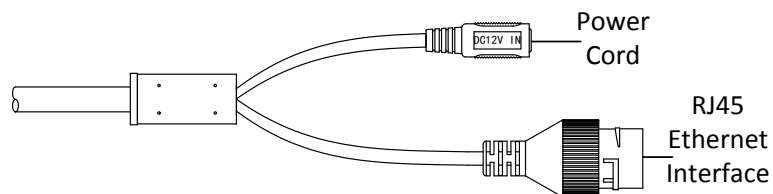

**Interface Description**

	M12 Wire	R-J45 Wire
TX+	1	1
TX-	3	2
RX+	2	3
RX-	4	6

**M12 Interface Description**

**DS-2XM6222FWD-IM Cable Interface Description**

**DS-2XM6222FWD-I Cable Interface Description**