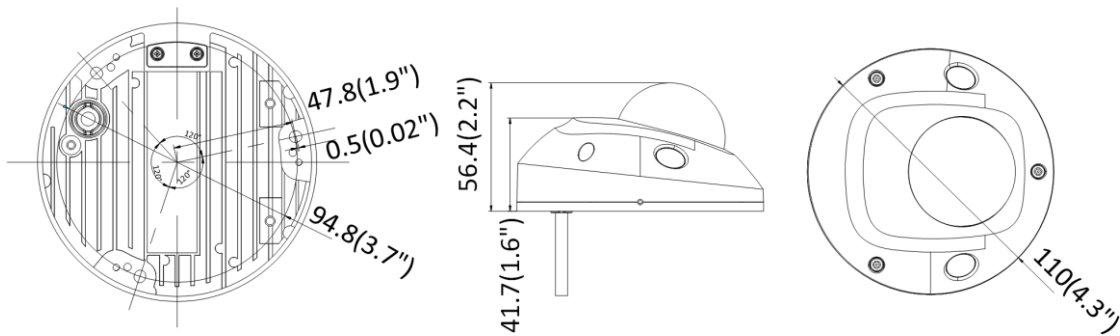

DS-2CD2525FWD-IWS(2.8 mm, 4 mm, 6 mm)

Dimension

Accessory

DS-1275ZJ-SUS
Vertical Pole Mount

DS-1272ZJ-120B
Wall Mount

DS-1271ZJ-120
Pendant Mount

DS-1280ZJ-DM46
Junction Box

DS-1272ZJ-120
Wall Mount