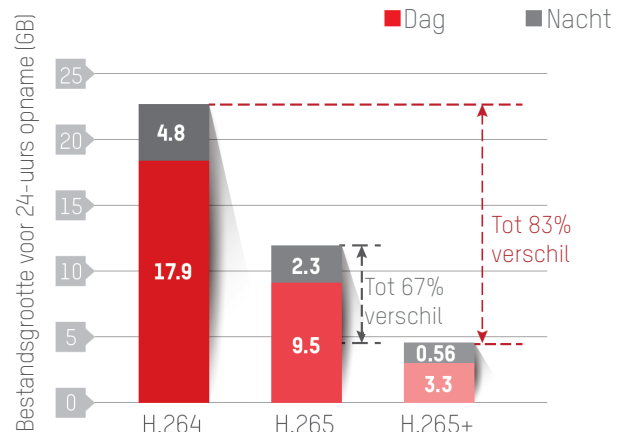

SLIMME CODEC – H.265+ GEOPTIMALISEERDE COMPRESSIE

Camera's uit de PanoVu-serie zijn ook voorzien van de H.265+ technologie van Hikvision, waardoor de bandbreedte en opslagvereisten met gemiddeld 70% of meer worden verminderd, terwijl de resolutie, framerate's en details consistent blijven. Het is een efficiënte manier om videobeelden met superhoge resolutie te beheren.

Bestands grootte voor 24-uurs opname (GB) in vergelijking met H.264, H.265 en H.265+