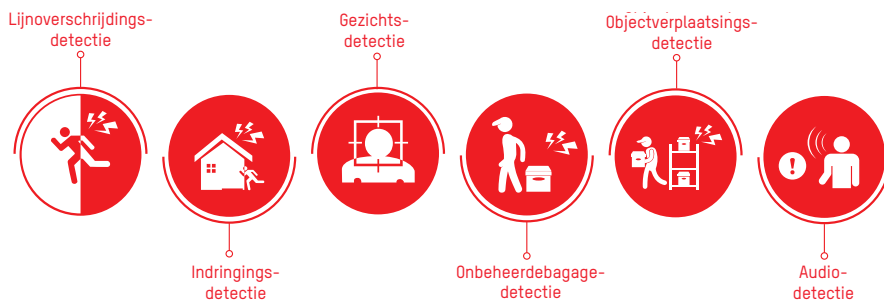

Aanvullende verlichting verbetert de beeldkwaliteit aanzienlijk in een extreem donkere omgeving. Maar met een panoramische camera is het moeilijk voor aanvullend licht om dezelfde hoek te bereiken als de lens. De geavanceerde PanoVu-camera's van Hikvision zijn echter voorzien van aanvullend groothoeklicht, dat perfect past bij de hoek van de lens en levendige beelden tot leven brengt.

SLIMME CODEC – H.265+ GEOPTIMALISEERDE COMPRESSIE

Camera's uit de PanoVu-serie zijn ook voorzien van de H.265+ technologie van Hikvision, waardoor de bandbreedte en opslagvereisten met gemiddeld 70% of meer worden verminderd, terwijl de resolutie, framerate's en details consistent blijven. Het is een efficiënte manier om videobeelden met superhoge resolutie te beheren.

Bestands grootte voor 24-uurs opname (GB) in vergelijking met H.264, H.265 en H.265+

*De gegevens zijn getest in een normale omgeving; alleen ter referentie.

SLIMME FUNCTIES

Met geavanceerde video-analyse en multi-target tracking-algoritmen, bieden PanoVu-camera's ook een breed scala aan slimme functies in panoramische modus, waaronder indringingsdetectie, lijnoverschrijdingsdetectie, binnenkomstdetectie en vertrekdetectie. De PanoVu-camera kan ook alarmsignalen verzenden die zijn gekoppeld aan de PTZ voor tracking, waardoor de beveiligingsefficiëntie aanzienlijk wordt verbeterd.