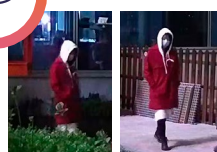

- Aanvullend licht is in de meeste gevallen niet nodig, waardoor het risico op reflecties wordt verminderd
- Mensen worden vastgelegd met kleurrijke details, waardoor er meer informatie wordt verkregen

* De getoonde conventionele camerabeelden zijn gemaakt met IR aan en ColorVu-camerabeelden zonder aanvullend licht.