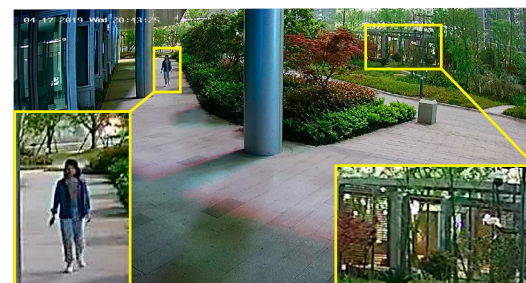

Combineer krachtige Technologieën Voor een betere Beeldkwaliteit en Bruikbaarheid

F1.0 Diafragma

Vangt meer licht voor een helderder beeld.

Friendly Lighting

Warm en zachte aanvullende verlichting garandeert kleurrijke beelden in omgevingen zonder licht. Het aanvullende licht is standaard uitgeschakeld omdat omgevingslicht beschikbaar is in veel scènes.

Advanced Sensor

Verbetert aanzienlijk het gebruik van beschikbaar licht.

Ingebouwde Deep Learning-chip

Ondersteunt het AcuSense-algoritme met classificaties van mens / voertuig

Betrouwbare kwaliteit

Active alignment technologie garandeert accuraat scherpstellen bij de massaproductie van ColorVu-producten met ultrahoge resolutie, waarbij een goede kwaliteitscontrole wordt gerealiseerd.

Met nieuwe ColorVu Camera's kunt u genieten van

Deze beelden zijn gemaakt met een ColorVu-camera met aanvullend licht UIT

Nauwkeurige kleur informatie

- Nauwkeurige kleurweergave
- Uitstekende prestaties in slecht verlichte omgevingen

Betere visuele ervaring

- Gebalanceerde helderheid
- F1.0 diafragma en geavanceerde sensor garanderen een realistische weergave

Scherp