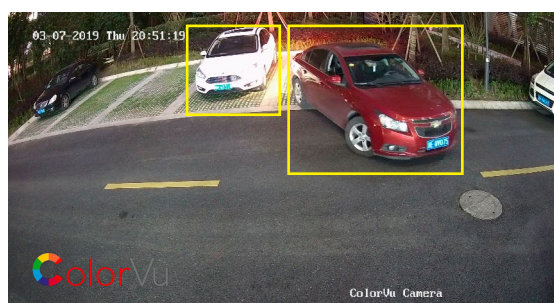

- Kan kentekennummers niet identificeren vanwege IR-reflectie
- Kan de kleur van het voertuig niet identificeren in donkere omgevingen