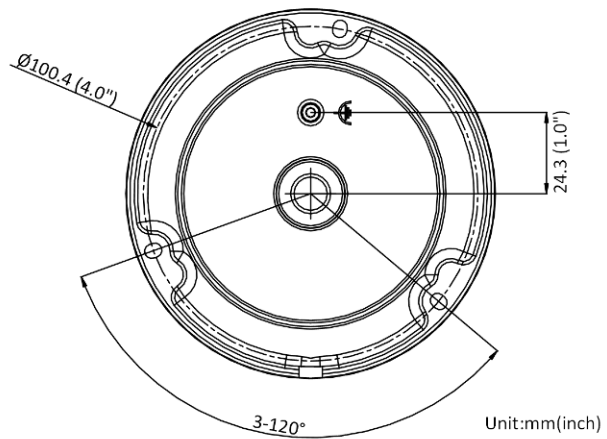

▪ **Accessory**

▪ **Optional**

DS-1280ZJ-DM18 Junction Box	DS-1271ZJ-110 Pendant Mount	DS-1275ZJ-SUS Vertical Pole Mount	DS-1258ZJ Wall Mount	DS-1272ZJ-110 Wall Mount
DS-1272ZJ-110B Wall Mount	DS-1259ZJ Inclined Ceiling Mount	DS-1250ZJ Rain Shade	DS-1276ZJ-SUS Corner Mount