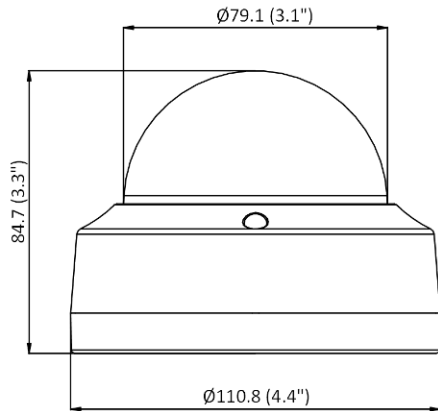

▪ **Accessory**

▪ **Optional**

DS-1280ZJ-DM18 Junction Box	DS-1271ZJ-110 Pendant Mount	DS-1275ZJ-SUS Vertical Pole Mount	DS-1258ZJ Wall Mount	DS-1272ZJ-110 Wall Mount
DS-1272ZJ-110B Wall Mount	DS-1259ZJ Inclined Ceiling Mount	DS-1250ZJ Rain Shade	DS-1276ZJ-SUS Corner Mount