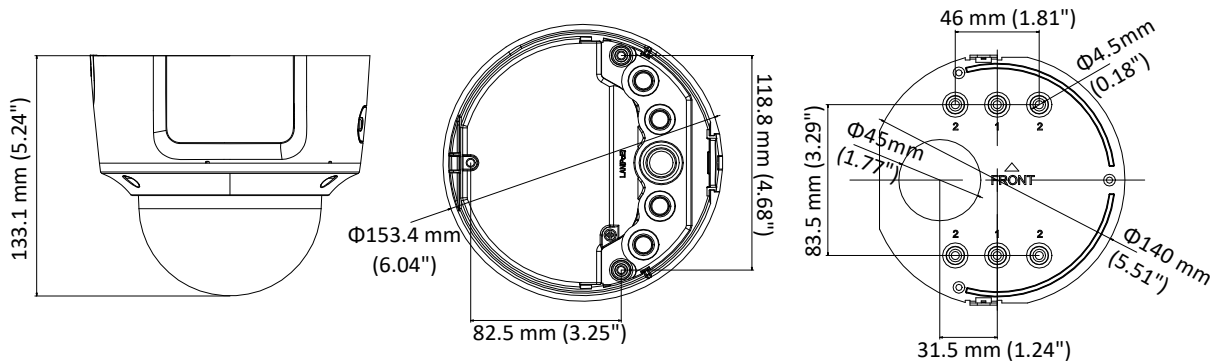

Available Model:

DS-2CD3743G0-IZSUHK (2.7 to 13.5 mm)

Dimensions

Accessories

DS-1471ZJ-155
Pendant Mount

DS-1473ZJ-155
Wall Mount

DS-1475ZJ-SUS
Vertical Pole Mount

DS-1476ZJ-SUS
Corner Mount