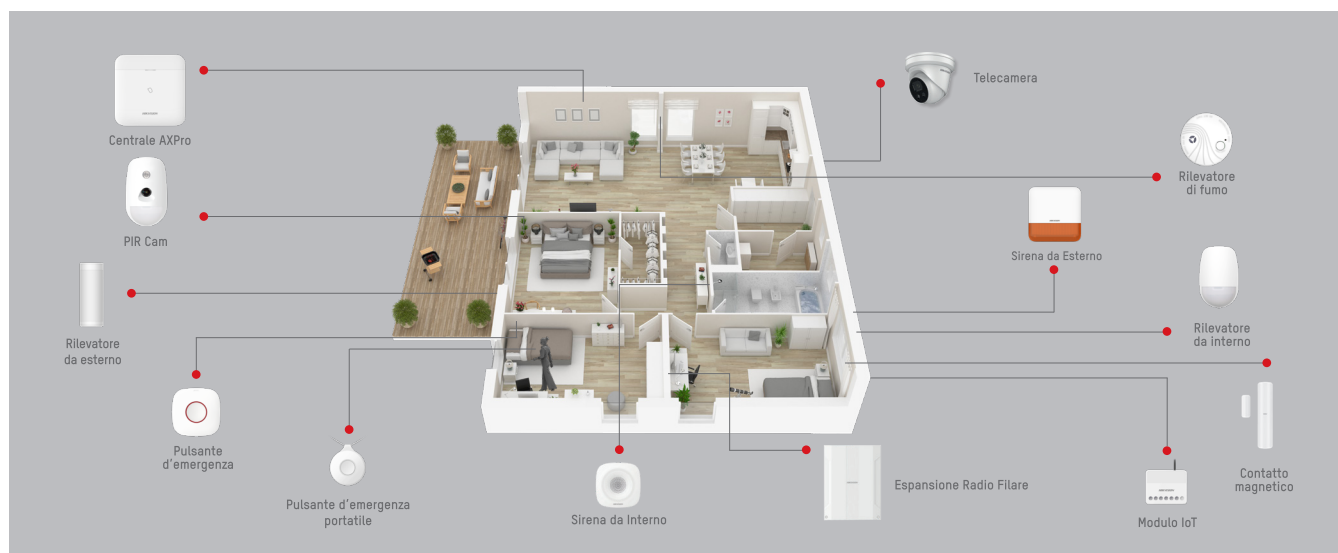

# INNOVAZIONE & CONVERGENZA

## SISTEMA RADIO PROFESSIONALE AXPRO

La gamma AXPro composta da 4 diverse centrali e una completa gamma di rilevatori e dispositivi di comando, si colloca come soluzione ideale per ogni applicazione, rispondendo perfettamente alle esigenze di sicurezza più comuni. Il nuovo sistema di allarme radio e ibrido con videoverifica, integra nativamente la tecnologia video, ed è parte di un sistema convergente che condivide risorse ed interagisce con gli altri device Hikvision grazie ad APP semplici ed intuitive per installatore e utente finale. Ideale per scenari residenziali e commerciali.

## GAMMA COMPLETA: SECURITY, SAFETY & AUTOMATION

AXPro è un sistema davvero semplice e intuitivo da installare. Comprende un'ampia gamma di dispositivi e accessori capaci di soddisfare le esigenze di scenari applicativi residenziali e commerciali.