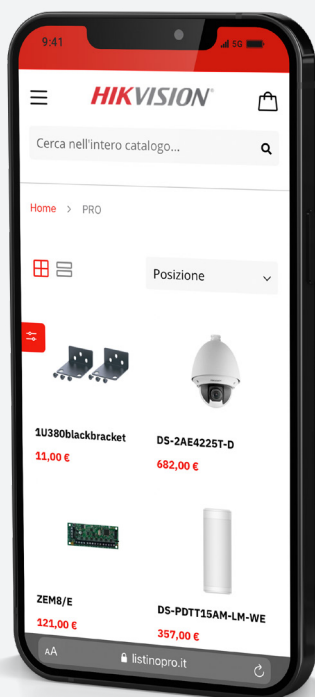

LISTINO
PROEXPERT
selection

Scansiona
il QR CODE
per visionare
il listino
digitale
PROEXPERT

Seguici nelle nostre pagine Social

www.facebook.com/proexpert.italy/

www.instagram.com/proexpert.italy/

<https://www.linkedin.com/company/hikvision-italy/mycompany/>

Hikvision Italy

La presente offerta è valida dal 1 Gennaio 2024 al 30 Aprile 2024 salvo esaurimento scorte.
Riservata esclusivamente agli installatori presso Distributori e Rivenditori Autorizzati Hikvision.

Distribuito da:

HIKVISION

Hikvision Italy
Via Abruzzo 12, Z.I. S. Giacomo
31029 Vittorio Veneto
info.it@hikvision.com

Vittorio Veneto | Roma | Milano | Bologna | Napoli | Bari | Palermo
www.hikvision.com/it

PROEXPERT
selection