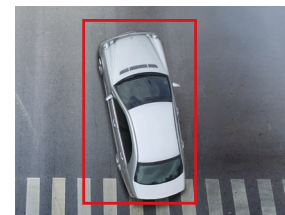

ACUSENSE STANDARD TECNOLOGICO CLASSIFICAZIONE PERSONE E VEICOLI

A differenza dei tradizionali sistemi di videosorveglianza di analisi video, l'algoritmo Deep Learning di AcuSense discrimina gli oggetti in movimento all'interno della scena, li analizza tramite i suoi algoritmi e quindi li classifica, distinguendo persone e veicoli rispetto ad altri tipi di oggetti: animali, pioggia, foglie o altro. Con AcuSense è possibile ridurre il numero di falsi allarmi fino al 90%, con conseguente incremento dell'efficacia del sistema e ottimizzazione dei costi.

NVR SERIE 76 - 4 CANALI

DS-7604NXI-K1

1 canale AcuSense o 4 Human & Vehicle Detection
Ricerca smart dei target
Privacy, Onvif (profile S/G); SDK; ISAPI

NVR SERIE 76 - 4 CANALI POE

DS-7604NXI-K1/4P

1 canale AcuSense o 4 Human & Vehicle Detection
Ricerca smart dei target
Privacy, Onvif (profile S/G); SDK; ISAPI