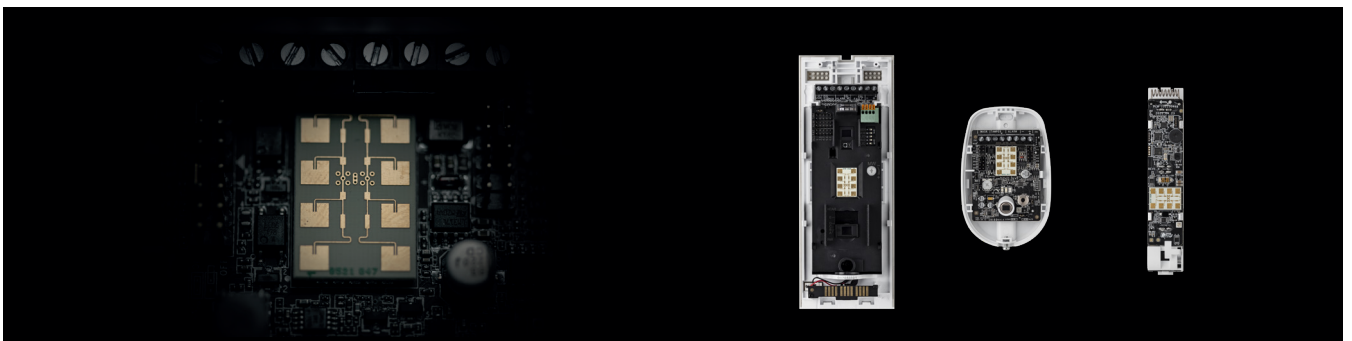

RILEVATORI ANTIMASCHERAMENTO DA ESTERNO FILARI

RILEVATORE DOPPIA TECNOLOGIA PIR TENDA AM

DS-PDC10DM-V63

Rilevatore per Infissi / Parete
Copertura Soffitto/Parete (apertura 5° /133°)
Portata 6m (soffitto) 10m (parete)
Altezza di Installazione 2-4.0m
Pet Immunity 12 Kg, IP65

RILEVATORE TRIPLA TECNOLOGIA 3TECH

DS-PDTT15AM-LM

Copertura Volumetrica / Tenda
Protezione Tamper (apertura/strappo)
Portata Massima 15m
Altezza di Installazione 1-1.5m
Pet Immunity 40 Kg, IP65

TECNOLOGIA BANDA K, AFFIDABILE ED IMMEDIATA

I sensori in Banda K sono progettati per massimizzare l'affidabilità della protezione da interno e da esterno in ambienti residenziali e commerciali. La microonda in Banda-K con modulazione di frequenza a 24GHz assicura, velocità di rilevazione e stabilità di funzionamento. Grazie ad una maggiore reattività e precisione nella rilevazione delle intrusioni, alla riduzione del back lobe e alla ridotta permeabilità nell'attraversamento delle pareti, la microonda in Banda K risulta la soluzione migliore per ridurre i falsi allarmi e velocizzare i tempi di installazione. Unendo infatti questa tecnologia a funzioni speciali come anti-strisciamento, anti-mascheramento, tamper apertura e strappo, Pet immune, Lenti Asferiche ad un protocollo radio immune alle interferenze, Hikvision garantisce la produzione di rilevatori dalle performance di altissimo livello.