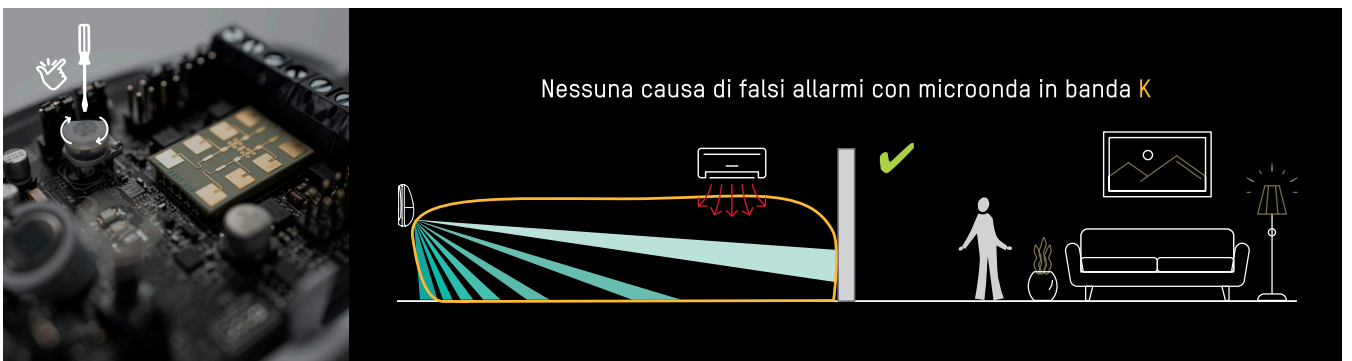

INSTALLAZIONE VELOCE E SEMPLIFICATA

I rilevatori con Microonda in Banda K richiedono interventi minimi di regolazione grazie alla quasi perfetta coincidenza tra la copertura della microonda e quella del PIR. Il sistema di taratura permette un utilizzo standard per le più comuni situazioni installative riducendo le operazioni di regolazione della portata della microonda per un'installazione rapida, economica unita a una drastica riduzione dei falsi allarmi.