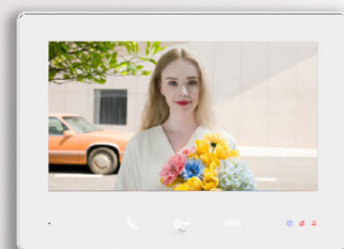

## VIDEOCITOFONIA 2 FILI HD

In linea con la sua continua innovazione, Hikvision presenta una rivoluzionaria gamma di prodotti 2 FILI ad alta risoluzione, caratterizzati da peculiarità uniche e altamente differenzianti. Ogni pixel riflette il nostro impegno per la qualità superiore, trasformando la videocitofonia in un'esperienza audio/video senza precedenti. Adatta alle ristrutturazioni di edifici o complessi residenziali, la Videocitofonia a 2 FILI di Hikvision permette di preservare il cablaggio esistente, utilizzare scatoline di piano e semplificare la messa in funzione con il rotary switch. Un sistema plug & play che semplifica l'installazione e la manutenzione anche da remoto tramite mobile. Con la nuova Videocitofonia 2 Fili non stai solo connettendo le persone, stai creando momenti straordinari in alta definizione.