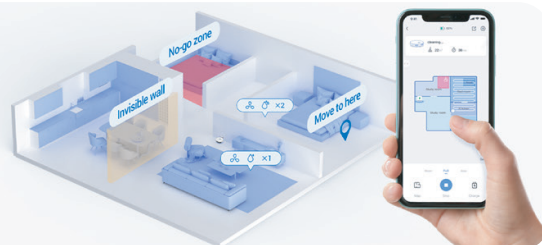

### Pronto per pulire ogni angolo della casa

- Pulisce fino a 300m<sup>2</sup> con una sola ricarica
- 2 in 1, aspira e lava contemporaneamente
- Mappatura intelligente della casa in 10 minuti
- Il controllo da APP supporta muri virtuali e zone di esclusione del lavaggio
- Riconoscimento tappeti, evita il tappeto durante il lavaggio e attiva l'aspirazione boost durante la pulizia tappeto
- Controllo vocale tramite Google/Alexa