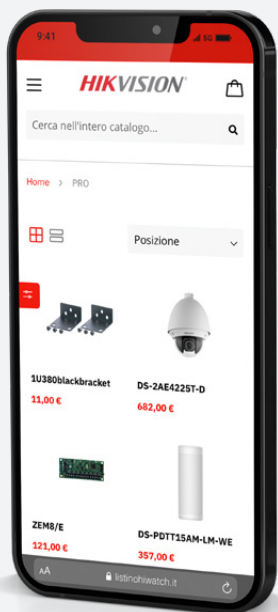

LISTINO  
**HiWATCH**  
selection

Scansiona  
il QR CODE  
per visionare  
il listino  
digitale HiWATCH

Seguici nelle nostre pagine Social

[www.facebook.com/hiwatch.italy/](https://www.facebook.com/hiwatch.italy/)