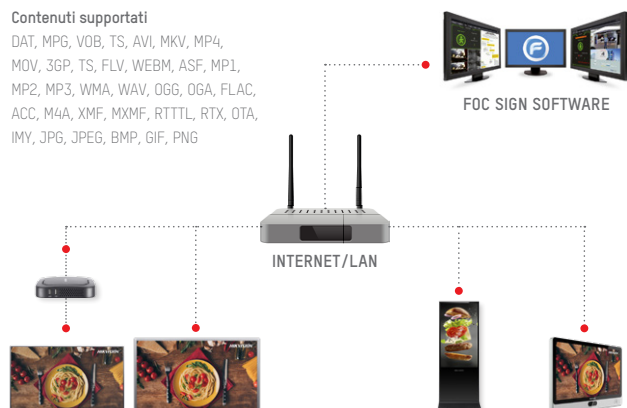

Contenuti supportati

DAT, MPG, VOB, TS, AVI, MKV, MP4, MOV, 3GP, TS, FLV, WEBM, ASF, MP1, MP2, MP3, WMA, WAV, OGG, OGA, FLAC, ACC, M4A, XMF, MXMF, RTTTL, RTX, OTA, IMY, JPG, JPEG, BMP, GIF, PNG