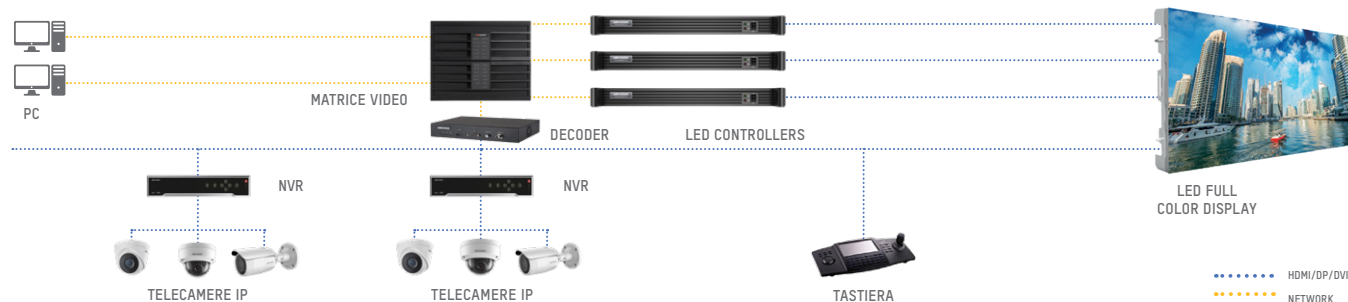

Ledwall da Installazione Protocollo Nova - Manutenzione Frontale

Modello	DS-D4207CI-ZWDB	DS-D4209CI-ZWDH	DS-D4212CI-ZWDH
Pixel Pitch	0,7mm	0,9mm	1,25mm
Refresh Rate	3840Hz	3840Hz	3840Hz
Tipologia Led	High Brightness COB LED	2nd Gen High Brightness COB LED	2nd Gen High Brightness COB LED
Luminosità	600 cd/m ²	1000 cd/m ²	1000 cd/m ²
Risoluzione Cabinet	768×432	640×360	480×270
Formato Cabinet	600mm×337.5mm ×35mm	600mm×337.5mm×35 mm	600mm×337.5mm×35 mm
Angolo di Visione	H150, V150	H150, V150	H150, V150
Protezione frontale	IP65	IP65	IP65
Consumo Massimo	≤ 470 W/m ²	≤ 470 W/m ²	≤ 470 W/m ²
Peso	4.5 KG	4.5 KG	4.5 KG