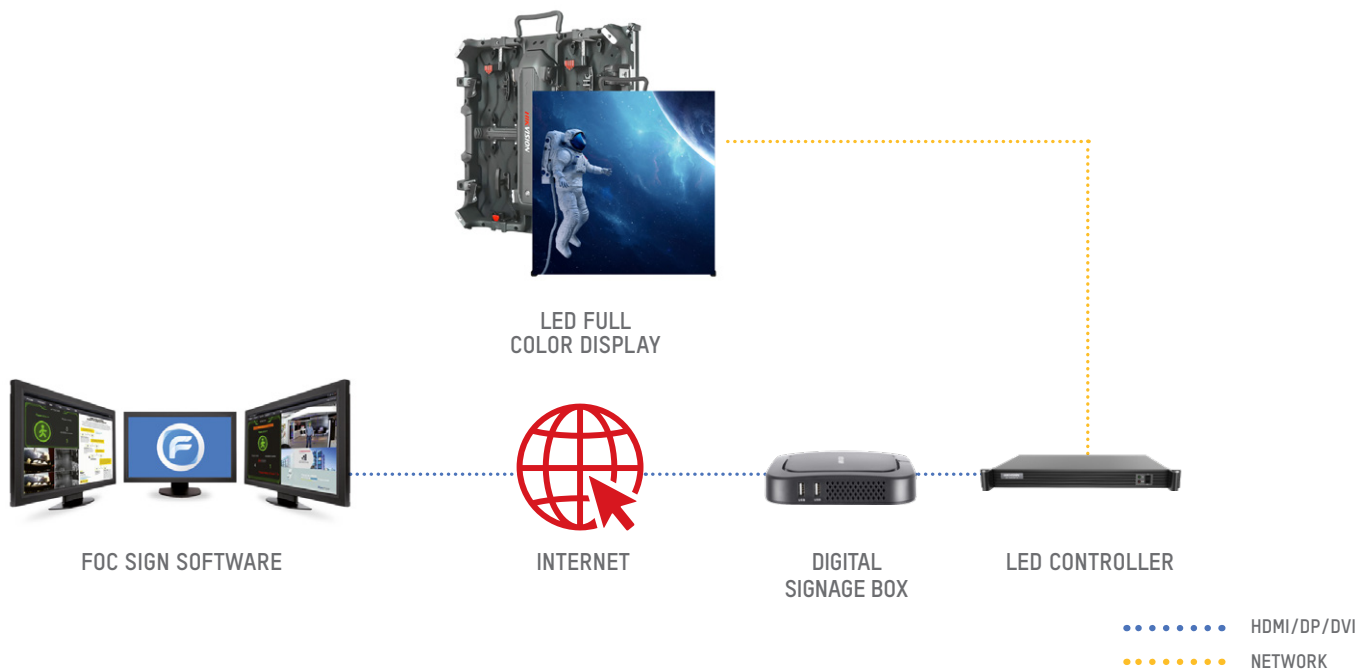

Tool per Manutenzione Frontale

	Modello	DS-D42MF2B	DS-D42AM2
 	Descrizione	350x220x230 mm Batteria al litio ricaricabile	Scheda multifunzione a LED, facile per l'interruttore del segnale di ingresso, regolazione della luminosità, deumidificazione intelligente, luce anti-blu tramite telecomando

LEDWALL RENTAL

Giunzioni ad alta precisione, alta luminosità, durata operativa estesa, classificazione IP65 per resistenza all'acqua e alla polvere e dissipazione del calore, cablaggio esterno per semplificarne l'installazione e possibilità di installazione concava o convessa tramite sistema di aggancio regolabile fino a 10/15°. Dotati di un nuovo Flighcase in materiale antiurto per un trasporto più sicuro ed efficiente.