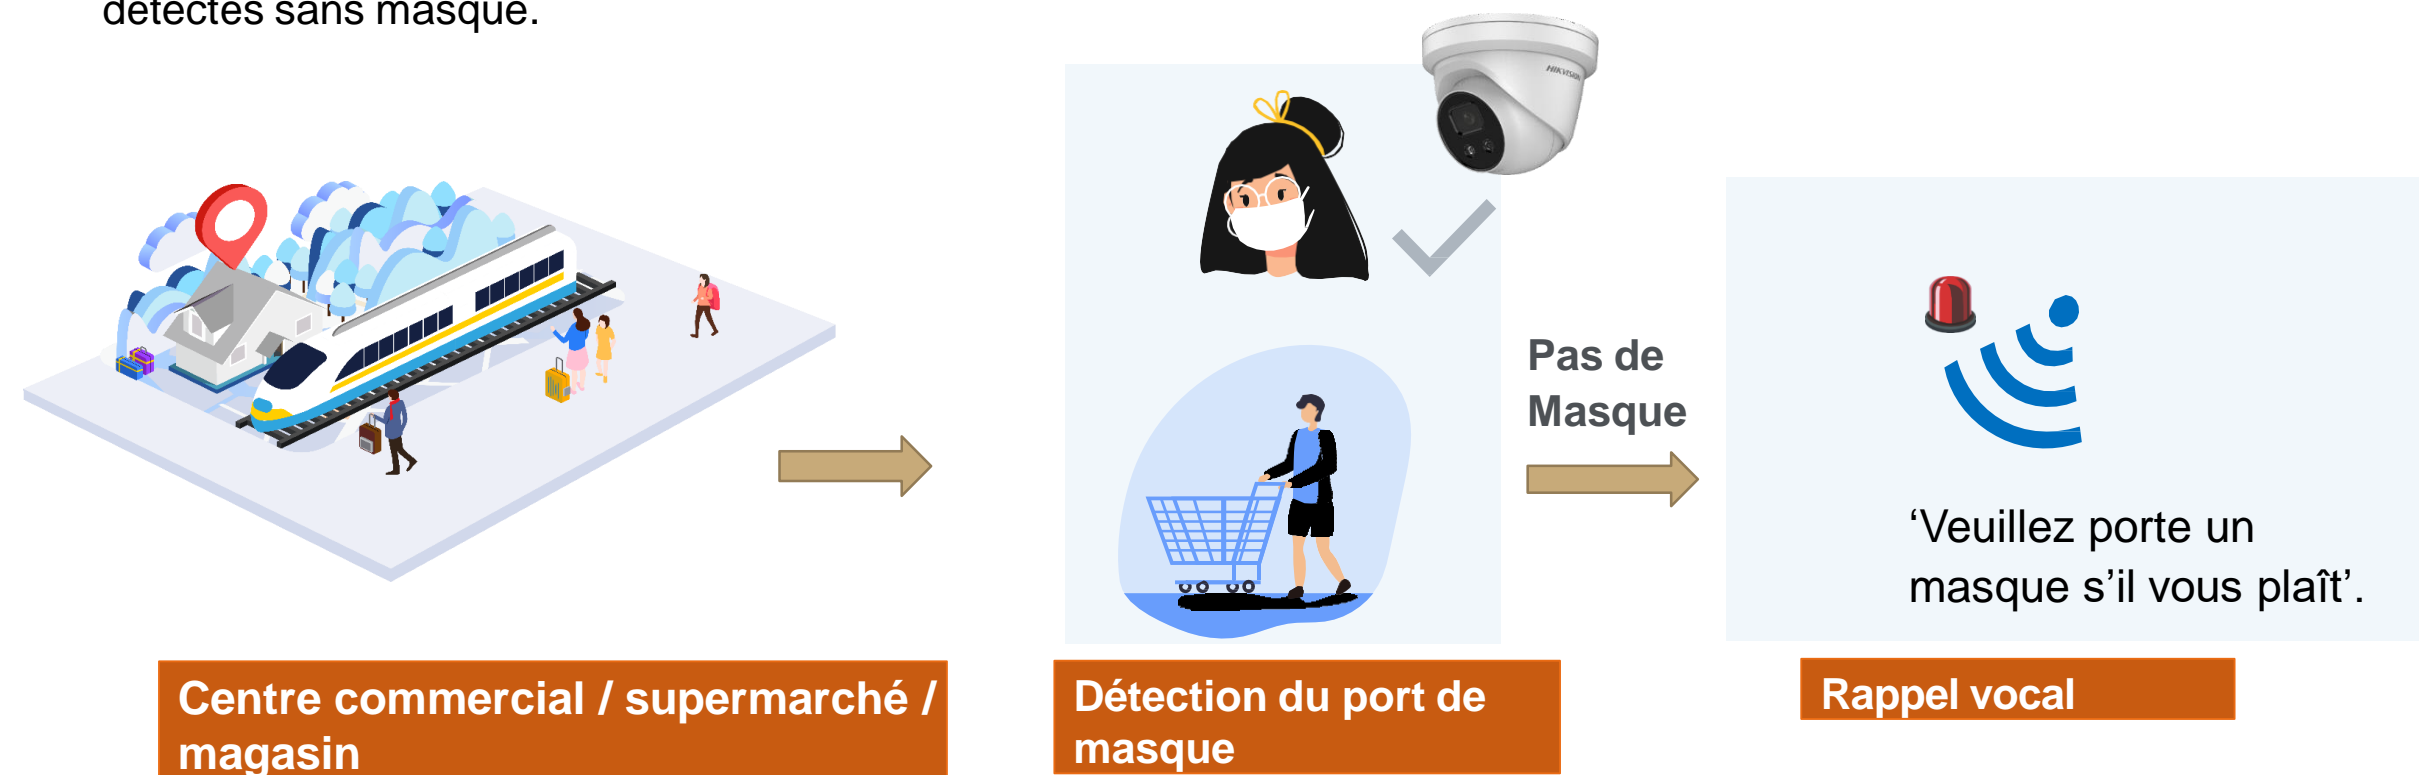

Solution de détection de masque Hikvision pour les commerces

Introduction à la solution

De nombreux pays et responsables de santé rappellent ou obligent les gens à porter un masque en public, y compris les acheteurs et les employés des magasins, dans les supermarchés, les commerces, etc.

La solution de détection de masques Hikvision vise à détecter si les clients portent correctement des masques lorsqu'ils entrent dans les supermarchés, les centres commerciaux et les magasins. Le rappel vocal sera déclenché pour les clients détectés sans masque.

Composition de la solution

Caméra AcuSense

- Détection du port de masque par IA
- Résolution jusqu'à 8MP
- Lumière stroboscopique et alarme audio
- Haut-parleur intégré

ou

Caméra thermique

- Détection du port de masque par IA
- Détection rapide de la température par IA
- Avertissement audio pour une température anormale

ou

Borne de détection du port de masque

- Contrôle de la température
- Détection du port de masque par IA
- Montage mural ou au sol avec poteau de montage