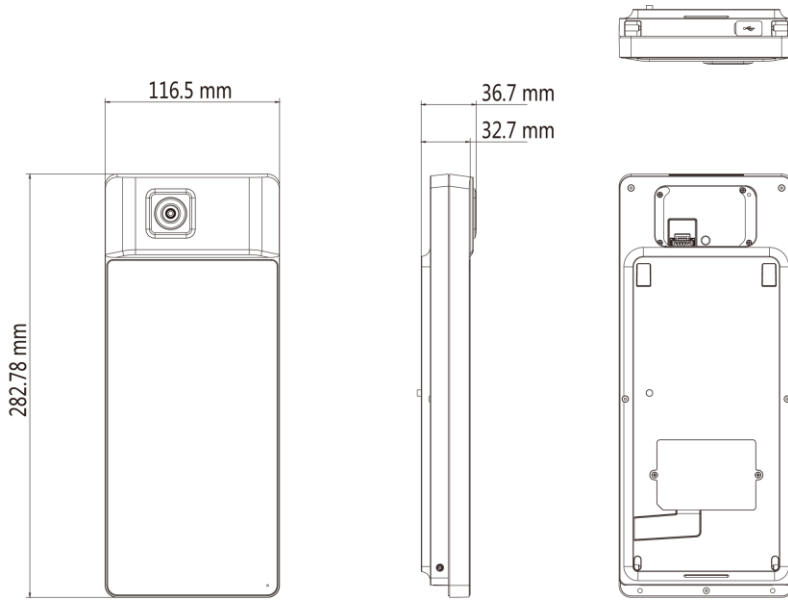

Dimensions