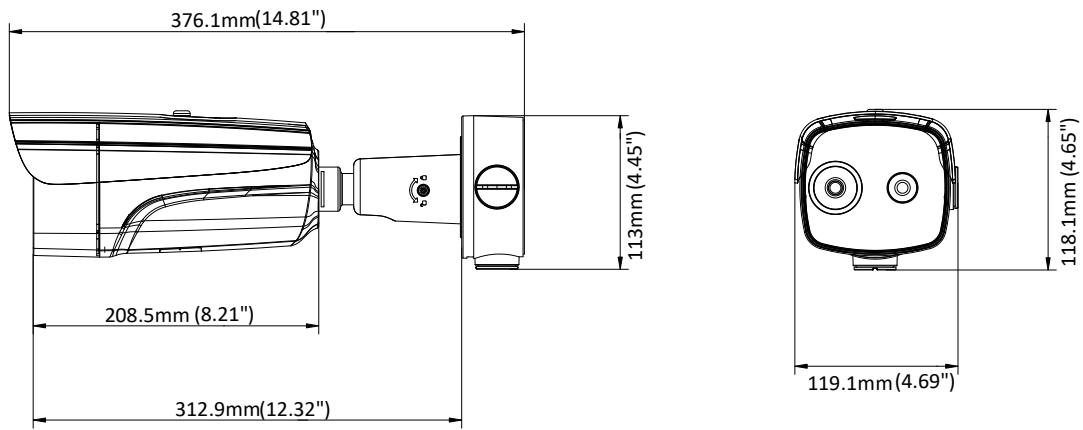

Modèle disponible

DS-2TD2637B-10/P

Dimensions