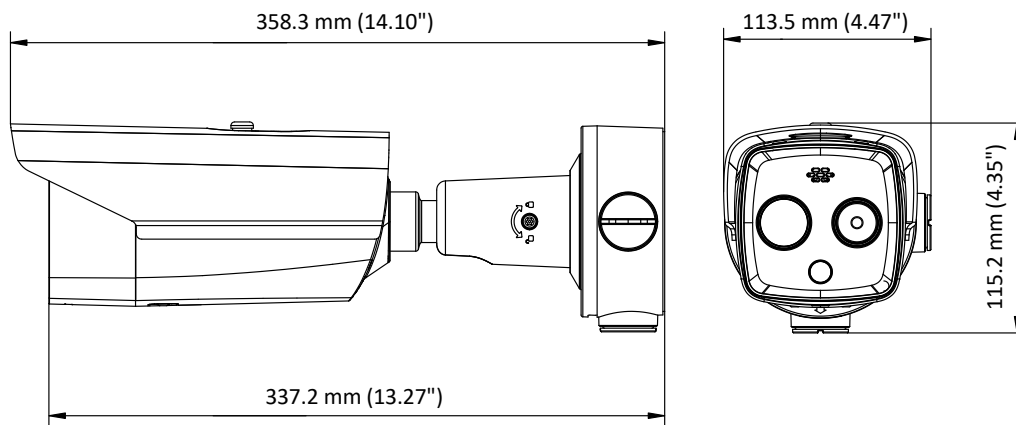

Modèle disponible

DS-2TD2617B-6/PA

Dimensions