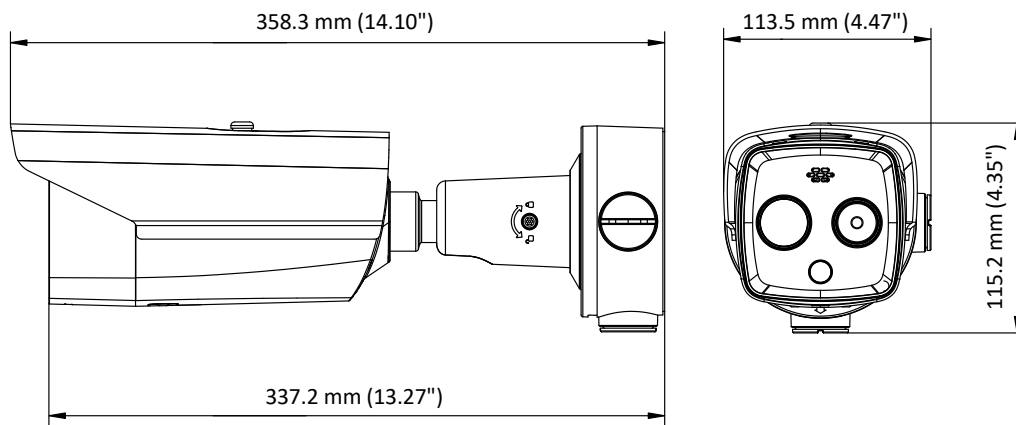

Modèle disponible

DS-2TD2617B-3/PA

Dimensions