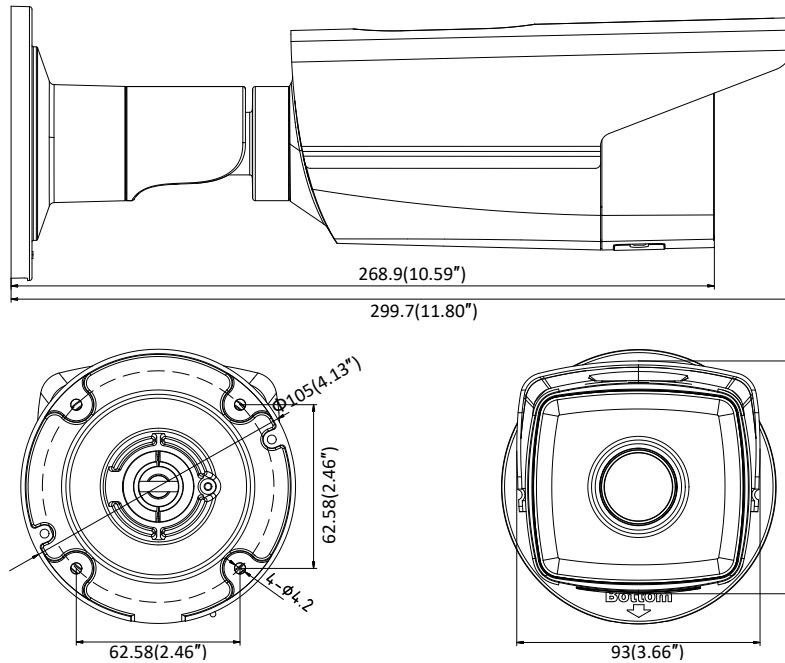

Dimensions

Unité de mesure : mm

Accessoires

Distributed by

DS-1260ZJ

Boîtier de jonction

Montage sur poteau vertical

Montage en angle

Headquarters

No.555 Qianmo Road, Binjiang District,
Hangzhou 310051, China
T +86-571-8807-5998
overseasbusiness@hikvision.com

Hikvision USA
T +1-909-895-0400
sales.usa@hikvision.com

Hikvision Australia
T +61-2-8599-4233
salesau@hikvision.com

Hikvision India
T +91-22-28469900
sales@pramahikvision.com

Hikvision Canada
T +1-866-200-6690
sales.canada@hikvision.com

Hikvision Thailand
T +662-275-9949
sales.thailand@hikvision.com

Hikvision Europe
T +31-23-5542770
sales.eu@hikvision.com

Hikvision Italy
T +39-0438-6902
info.it@hikvision.com

Hikvision Brazil
T +55 11 3318-0050
Latam.support@hikvision.com

Hikvision Turkey
T +90 (216)521 7070- 7074
sales.tr@hikvision.com

Hikvision Malaysia
T +601-7652-2413
sales.my@hikvision.com

Hikvision UK & Ireland
T +01628-902140
sales.uk@hikvision.com

Hikvision South Africa
Tel: +27 (10) 0351172
sale.africa@hikvision.com

Hikvision France
T +33(0)1-85-330-450
info.fr@hikvision.com

Hikvision Kazakhstan
T +7-727-9730667
nikia.panfilov@hikvision.ru

Hikvision Vietnam
T +84-974270888
sales.vt@hikvision.com

Hikvision UAE
T +971-4-4432090
salesme@hikvision.com

Hikvision Singapore
T +65-6684-4718
sg@hikvision.com

Hikvision Spain
T +34-91-737-16-55
info.es@hikvision.com

Hikvision Tashkent
T +99-87-1238-9438
uzb@hikvision.ru

Hikvision Hong Kong
T +852-2151-1761
info.hk@hikvision.com

Hikvision Russia
T +7-495-669-67-99
saleru@hikvision.com

Hikvision Korea
T +82-(0)31-731-8817
sales.korea@hikvision.com

Hikvision Poland
T +48-22-460-01-50
info.pl@hikvision.com

Hikvision Indonesia
T +62-21-2933759
Sales.Indonesia@hikvision.com

Hikvision Colombia
sales.colombia@hikvision.com