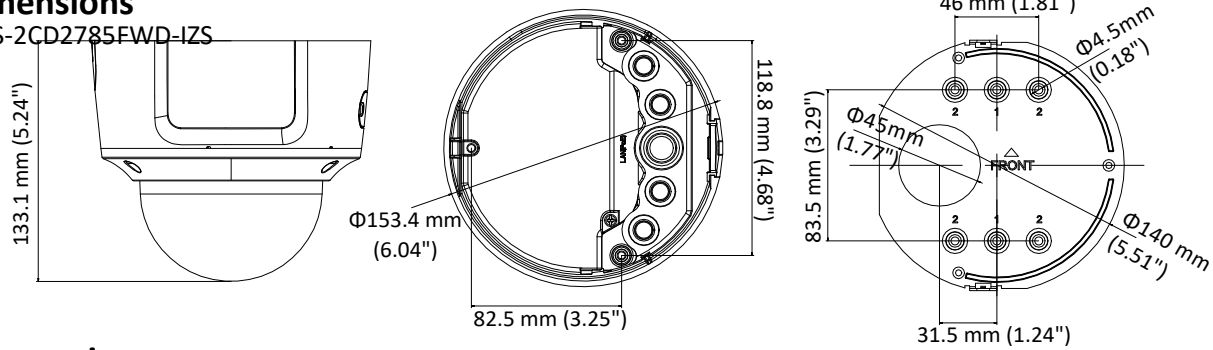

Modèle disponible : Dimensions

DS-2CD2785FWD-IZS

Accessoires

DS-1471ZJ-155

Montage suspendu

DS-1473ZJ-155

Montage mural

DS-1475ZJ-SUS

Montage sur poteau vertical

DS-1476ZJ-SUS

Montage en angle

DS-1227ZJ-DM37

Montage en faux plafond

DS-1471ZJ-155 (Noir)

Montage suspendu

DS-1471ZJ-155 (Noir)

Montage mural

DS-1475ZJ-SUS (Noir)

Montage sur poteau vertical

Headquarters

No.555 Qianmo Road, Binjiang District,
Hangzhou 310051, China
T +86-571-8807-5998
overseasbusiness@hikvision.com

Hikvision USA
T +1-909-895-0400
sales.usa@hikvision.com

Hikvision Australia
T +61-2-8599-4233
salesau@hikvision.com

Hikvision India
T +91-22-28469900
sales@pramahikvision.com

Hikvision Canada
T +1-866-200-6690
sales.canada@hikvision.com

Hikvision Thailand
T +662-275-9949
sales.thailand@hikvision.com

Hikvision Europe
T +31-23-5542770
sales.eu@hikvision.com

Hikvision Italy
T +39-0438-6902
info.it@hikvision.com

Hikvision Brazil
T +55 11 3318-0050
Latam.support@hikvision.com

Hikvision Turkey
T +90 (216)521 7070- 7074
sales.tr@hikvision.com

Hikvision Malaysia
T +601-7652-2413
sales.my@hikvision.com

Hikvision UK & Ireland
T +01628-902140
sales.uk@hikvision.com

Hikvision South Africa
Tel: +27 (10) 0351172
sale.africa@hikvision.com

Hikvision France
T +33(0)1-85-330-450
info.fr@hikvision.com

Hikvision Kazakhstan
T +7-727-9730667
nikia.panfilov@hikvision.ru

Hikvision Vietnam
T +84-974270888
sales.vt@hikvision.com

Hikvision UAE
T +971-4-4432090
salesme@hikvision.com

Hikvision Singapore
T +65-6684-4718
sg@hikvision.com

Hikvision Spain
T +34-91-737-16-55
info.es@hikvision.com

Hikvision Tashkent
T +99-87-1238-9438
uzb@hikvision.ru

Hikvision Hong Kong
T +852-2151-1761
info.hk@hikvision.com

Hikvision Russia
T +7-495-669-67-99
saleru@hikvision.com

Hikvision Korea
T +82-(0)31-731-8817
sales.korea@hikvision.com

Hikvision Poland
T +48-22-460-01-50
info.pl@hikvision.com

Hikvision Indonesia
T +62-21-2933759
Sales.Indonesia@hikvision.com

Hikvision Colombia
sales.colombia@hikvision.com