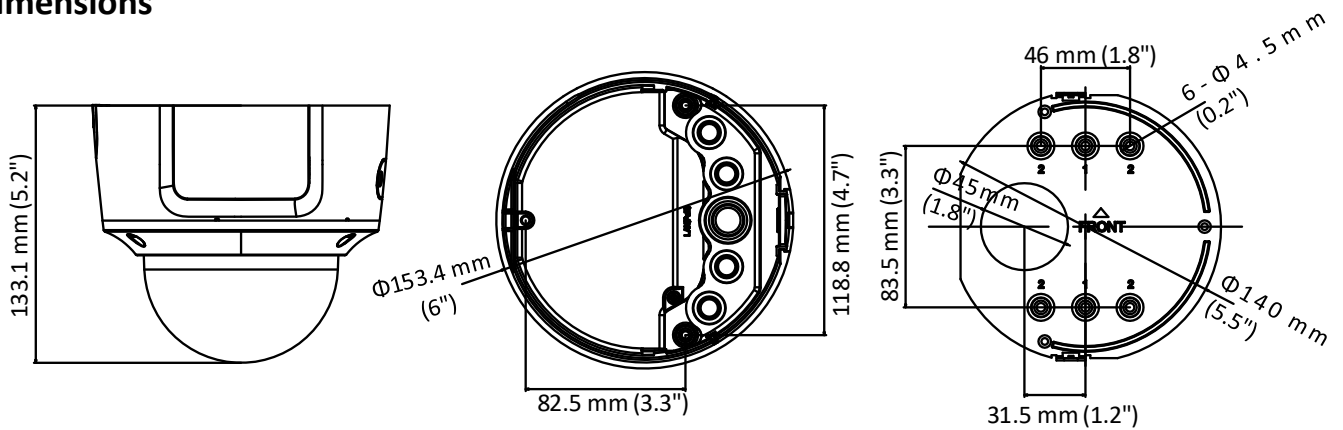

Dimensions

Accessoires

Distributed by

DS-1227ZJ-DM37
Montage en faux plafond

DS-1471ZJ-155 (Noir)
Montage mural

Headquarters

No.555 Qianmo Road, Binjiang District,
Hangzhou 310051, China
T +86-571-8807-5998
overseasbusiness@hikvision.com

Hikvision USA
T +1-909-895-0400
sales.usa@hikvision.com

Hikvision Australia
T +61-2-8599-4233
salesau@hikvision.com

Hikvision India
T +91-22-28469900
sales@pramahikvision.com

Hikvision Canada
T +1-866-200-6690
sales.canada@hikvision.com

Hikvision Thailand
T +662-275-9949
sales.thailand@hikvision.com

Hikvision Europe
T +31-23-5542770
sales.eu@hikvision.com

Hikvision Italy
T +39-0438-6902
info.it@hikvision.com

Hikvision Brazil
T +55 11 3318-0050
Latam.support@hikvision.com

Hikvision Turkey
T +90 [216]521 7070- 7074
sales.tr@hikvision.com

Hikvision Malaysia
T +601-7652-2413
sales.my@hikvision.com

Hikvision UK & Ireland
T +01628-902140
sales.uk@hikvision.com

Hikvision South Africa
Tel: +27 [10] 0351172
sale.africa@hikvision.com

Hikvision France
T +33[0]1-85-330-450
info.fr@hikvision.com

Hikvision Kazakhstan
T +7-727-9730667
nikia.panfilov@hikvision.ru

Hikvision Vietnam
T +84-974270888
sales.vt@hikvision.com

Hikvision UAE
T +971-4-4432090
salesme@hikvision.com

Hikvision Singapore
T +65-6684-4718
sg@hikvision.com

Hikvision Spain
T +34-91-737-16-55
info.es@hikvision.com

Hikvision Tashkent
T +99-87-1238-9438
uzb@hikvision.ru

Hikvision Hong Kong
T +852-2151-1761
info.hk@hikvision.com

Hikvision Russia
T +7-495-669-67-99
saleru@hikvision.com

Hikvision Korea
T +82-[0]31-731-8817
sales.korea@hikvision.com

Hikvision Poland
T +48-22-460-01-50
info.pl@hikvision.com

Hikvision Indonesia
T +62-21-2933759
Sales.Indonesia@hikvision.com

Hikvision Colombia
sales.colombia@hikvision.com