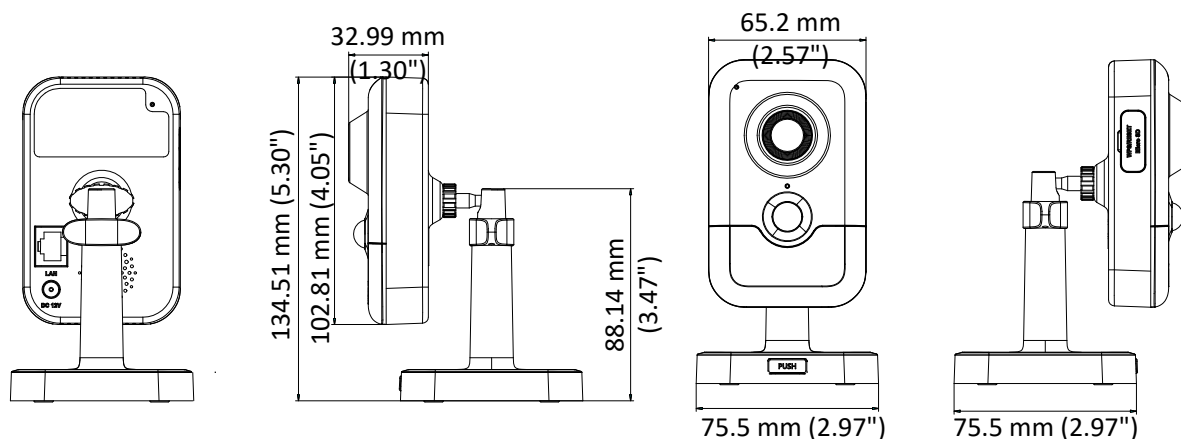

Dimensions