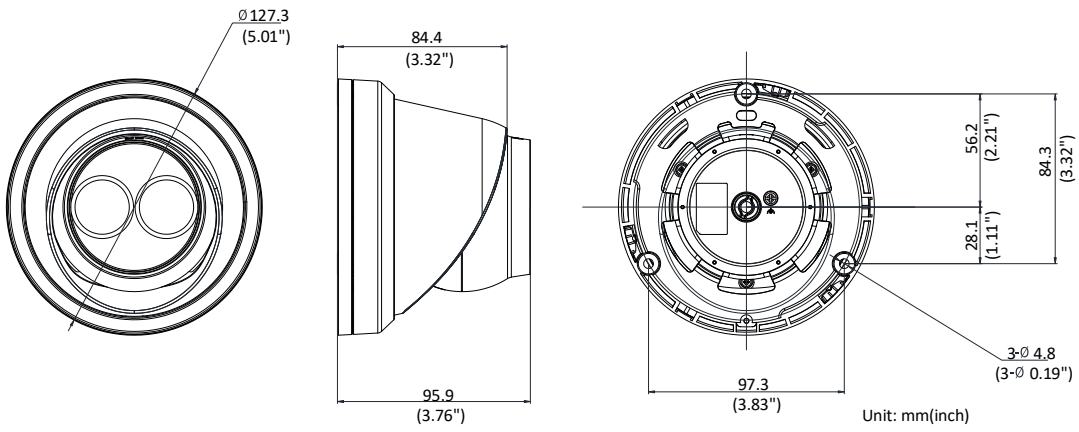

Dimensions