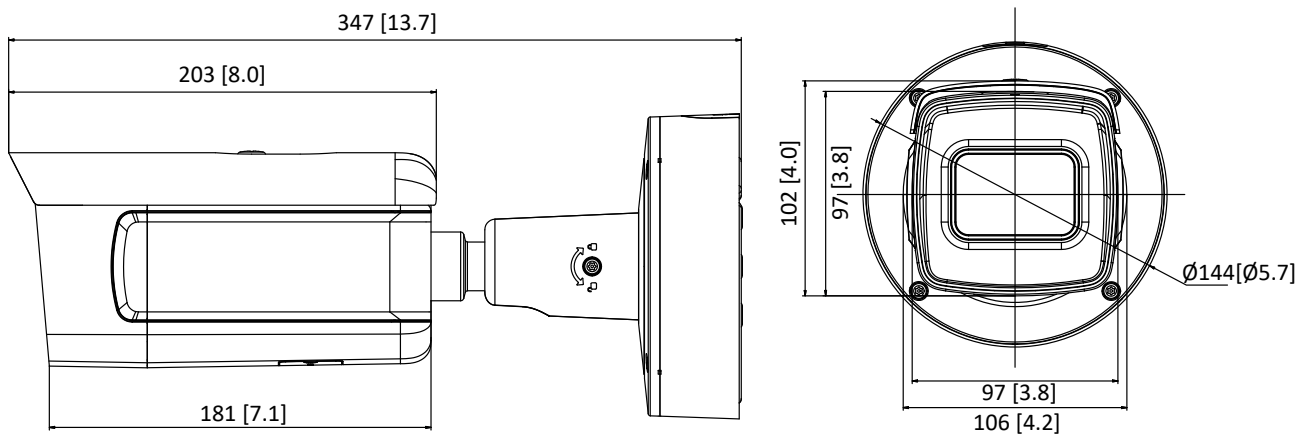

Consommation électrique et intensité	-IZS: 12 VDC, 1.08 A, max. 13 W; PoE (802.3at, 42.5 V to 57 V), 0.31 A - 0.23 A, max. 13 W -IZHS: 12 VDC, 1.13 A, max. 13.5 W; PoE (802.3at, 42.5 V to 57 V), 0.42 A - 0.32 A, max. 18 W
Résistance chauffante	-H: oui
Matériels	Métal
Dimensions	Caméra: $\Phi 144 \times 347$ mm ($\Phi 5,7 \times 13,7$ pouces) Avec emballage : $405 \times 190 \times 180$ mm ($15,9 \times 7,5 \times 7,1$ pouces)
Poids	Caméra : environ 2,45 kg (5,40 lb) Avec emballage : environ 2,7 kg (5,8 lb.)
Certificat	
EMC	47 CFR Part 15, Subpart B; EN 55032: 2015, EN 61000-3-2: 2014, EN 61000-3-3: 2013, EN 50130-4: 2011 +A1: 2014; AS/NZS CISPR 32: 2015; ICES-003: Issue 6, 2016; KN 32: 2015, KN 35: 2015
Sûreté	UL 60950-1, IEC 60950-1:2005 + Am 1:2009 + Am 2:2013, EN 60950-1:2005 + Am 1:2009 + Am 2:2013, IS 13252(Part 1):2010+A1:2013+A2:2015
Chimie	2011/65/EU, 2012/19/EU, Regulation (EC) No 1907/2006
Protection	IK10 (IEC 62262:2002), IP67 (IEC 60529-2013)

* Les résolutions mentionnées ne sont que des options sélectionnables. Cela ne signifie pas que tous les flux peuvent fonctionner simultanément à leur résolution maximum.

Modèle disponible

DS-2CD5AC5G0-IZS (2.8 - 12mm), DS-2CD5AC5G0-IZHS (2.8 - 12mm)

DS-2CD5AC5G0-IZS (8 - 32mm), DS-2CD5AC5G0-IZHS (8 - 32mm)

*-H: résistance chauffante prise en charge.

Dimensions

Unit: mm[inch]

Accessoires

**DS-1475ZJ-SUS**

Montage sur poteau vertical

**DS-1476ZJ-SUS**