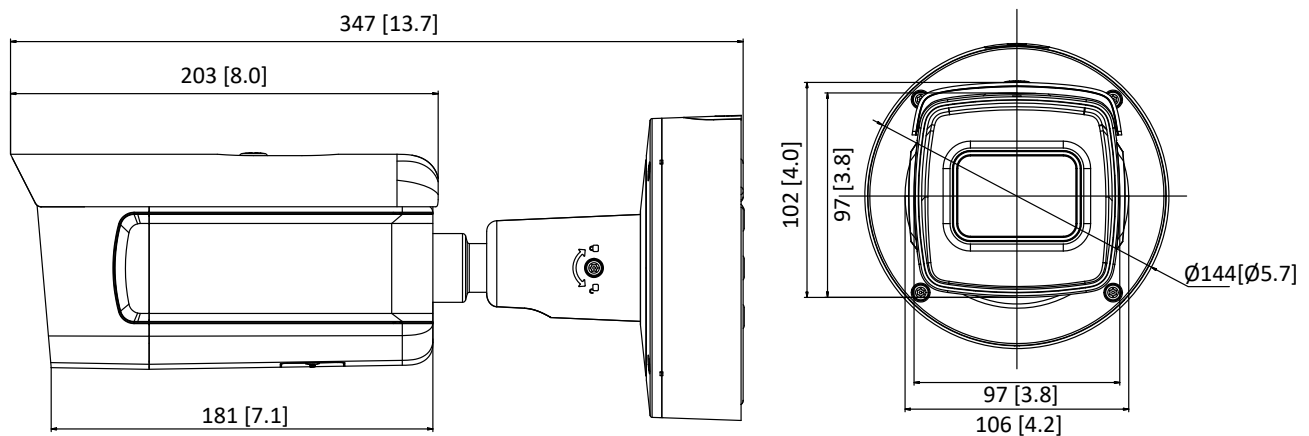

Consommation électrique et intensité	-IZS: 12 VDC, 1.08 A, max. 13 W; PoE (802.3at, 42.5 V to 57 V), 0.31 A - 0.23 A, max. 13 W -IZHS: 12 VDC, 1.13 A, max. 13.5 W; PoE (802.3at, 42.5 V to 57 V), 0.42 A - 0.32 A, max. 18 W
Résistance chauffante	-H: oui
Matériels	Métal
Dimensions	Caméra: $\Phi 144 \times 347$ mm ($\Phi 5,7 \times 13,7$ pouces) Avec emballage : $405 \times 190 \times 180$ mm ($15,9 \times 7,5 \times 7,1$ pouces)
Poids	Caméra : environ 2,45 kg (5,40 lb) Avec emballage : environ 2,7 kg (5,8 lb.)
Certificat	
EMC	47 CFR Part 15, Subpart B; EN 55032: 2015, EN 61000-3-2: 2014, EN 61000-3-3: 2013, EN 50130-4: 2011 +A1: 2014; AS/NZS CISPR 32: 2015; ICES-003: Issue 6, 2016; KN 32: 2015, KN 35: 2015
sûreté	UL 60950-1, IEC 60950-1:2005 + Am 1:2009 + Am 2:2013, EN 60950-1:2005 + Am 1:2009 + Am 2:2013, IS 13252(Part 1):2010+A1:2013+A2:2015
Chimie	2011/65/EU, 2012/19/EU, Regulation (EC) No 1907/2006
Protection	IK10 (IEC 62262:2002), IP67 (IEC 60529-2013)

* Les résolutions mentionnées ne sont que des options sélectionnables. Cela ne signifie pas que tous les flux peuvent fonctionner simultanément à leur résolution maximum.

Modèle disponible

DS-2CD5A85G0-IZS (2.8 - 12 mm), DS-2CD5A85G0-IZHS (2.8 - 12 mm)

DS-2CD5A85G0-IZS (8 - 32 mm), DS-2CD5A85G0-IZHS (8 - 32 mm)

*-H: résistance chauffante prise en charge.

Dimensions

Unit: mm[inch]

Accessoires

**DS-1475ZJ-SUS**

Montage sur poteau vertical

**DS-1476ZJ-SUS**